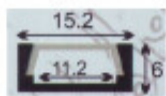

## Regleta LED alu. 12V 4W 31cm 3000K dif.Opal P01 - LD0309

CÓDIGO: LD0309

MARCA: Generica

**DESCRIPCIÓN:** Regleta LED uso interior (IP20) modelo P01 de 31cm de longitud. Cuerpo disipador en perfil aluminio pulido de 15.2x6 mm ultra fino y difusor acrílico opalino. Conexionado a un sistema LED integrado con fuente alimentación 12V DC (no incluida). 4W de consumo en tonalidad cálida 3000K. Incluye grapas de fijación en acero inoxidable. Driver electrónico no incluido.

**CARACTERÍSTICAS:**

- Color** - Blanco
- Tipo de luminaria** - Decorativo/Residencial, Técnica/Comercial
- Material** - Metal
- Montaje** - Adosar
- Ubicación** - Interior
- Tonalidad** - Cálida

Las imágenes son meramente ilustrativas y pueden, en algunos casos, no coincidir exactamente con el producto final.  
Las descripciones y detalles de los artículos ofrecidos, son meramente informativos y pueden no coincidir en un todo con el producto final