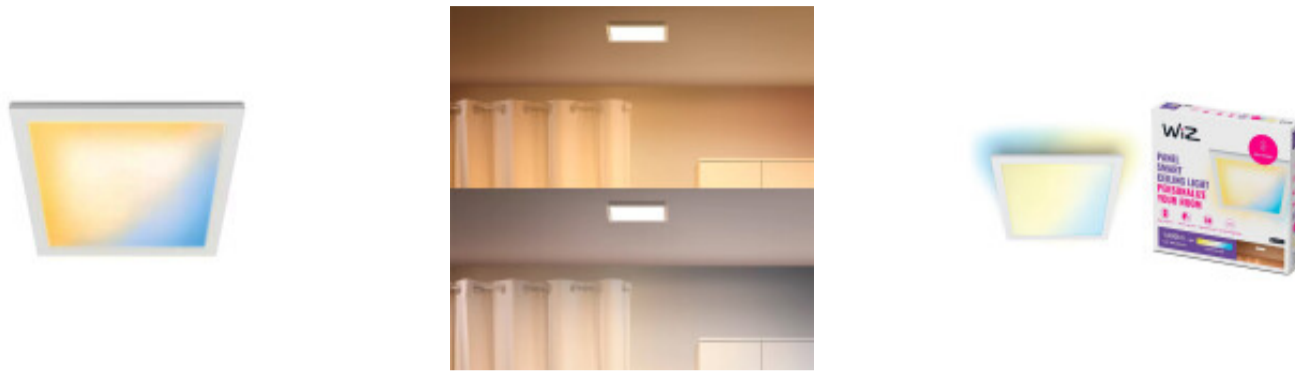

## Plafon Philips Wiz blanco dinamico 12W 30x30mm - L27476

CÓDIGO: L27476

MARCA: Philips Lighting

**DESCRIPCIÓN:** Plafón cuadrado, con sistema de iluminación inteligente, de la línea Wiz. Cuerpo en fundición de aluminio, en formato cuadrado, con marco de color blanco y difusor de plástico. Uso interior, IP20. Alimentación directa: 220-240V. Requiere de acceso a la red WIFI para su funcionamiento inteligente. Se puede configurar desde un smartphone con acceso a la aplicación WIZ, usando cualquier interruptor de pared WIZ, o simplemente a través de asistentes de voz inteligentes, como por ejemplo: Google Home, Alexa y Siri Shortcuts. Tiene un sistema de iluminación LED integrado, tipo blanco dinámico (2200-6500K), rendimiento: 1000Lm-83Lm/W. CRI>80. Consumo: 12W. Medidas: 300x300x42mm (LargoxAnchoxProfundidad).

**CARACTERÍSTICAS:** **Color** - Blanco  
**Tipo de luminaria** - Decorativo/Residencial  
**Potencia** - 7,2 - 12  
**Tonalidad** - Blanco Dinámico

Las imágenes son meramente ilustrativas y pueden, en algunos casos, no coincidir exactamente con el producto final.  
Las descripciones y detalles de los artículos ofrecidos, son meramente informativos y pueden no coincidir en un todo con el producto final