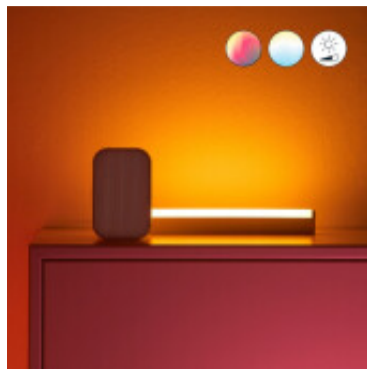

Luminaria Philips Wiz Bar Linear Light Single - L27472

CÓDIGO: L27472

MARCA: Philips Lighting

DESCRIPCIÓN: Barra de iluminación construida en material sintético, tipo plástico blanco, con difusor opalino. Fácil de conectar y usar. Uso interior, IP20. Requiere de acceso a la red WIFI para su funcionamiento. La iluminación se puede configurar desde un smartphone con acceso a la aplicación WIZ, usando cualquier interruptor de pared WIZ, o simplemente a través de asistentes de voz inteligentes, como por ejemplo: Google Home, Alexa y Siri Shortcuts. Tiene un sistema de iluminación LED integrado, de colores RGBW (2200-6500K), rendimiento: 800Lm-76Lm/W. CRI>80. Alimentación directa: 100-240V. Atenuación inalámbrica, no incluye control remoto, ni interruptor. Ofrece diferentes efectos de iluminación, modos dinámicos, adaptables a su estado de ánimo. Vida útil: 25000hrs. Medidas: 300x45x42mm (LargoxAnchoxAlto).

CARACTERÍSTICAS: **Color** - Blanco
Tipo de luminaria - Decorativo/Residencial
Tonalidad - RGBW

Las imágenes son meramente ilustrativas y pueden, en algunos casos, no coincidir exactamente con el producto final.
Las descripciones y detalles de los artículos ofrecidos, son meramente informativos y pueden no coincidir en un todo con el producto final