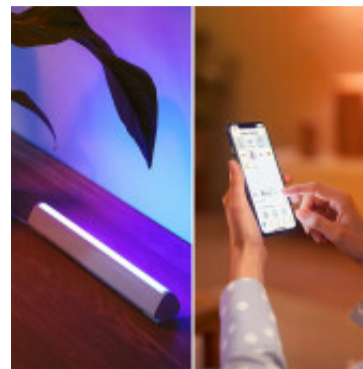

Luminaria Philips Wiz Bar Linear Light Single - L27472

CÓDIGO: L27472

MARCA: Philips Lighting

DESCRIPCIÓN: Barra de iluminación construida en material sintético, tipo plástico blanco, con difusor opalino. Fácil de conectar y usar. Uso interior, IP20. Requiere de acceso a la red WIFI para su funcionamiento. La iluminación se puede configurar desde un smartphone con acceso a la aplicación WIZ, usando cualquier interruptor de pared WIZ, o simplemente a través de asistentes de voz inteligentes, como por ejemplo: Google Home, Alexa y Siri Shortcuts. Tiene un sistema de iluminación LED integrado, de colores RGBW (2200-6500K), rendimiento: 800Lm-76Lm/W. CRI>80. Alimentación directa: 100-240V. Atenuación inalámbrica, no incluye control remoto, ni interruptor. Ofrece diferentes efectos de iluminación, modos dinámicos, adaptables a su estado de ánimo. Vida útil: 25000hrs. Medidas: 300x45x42mm (LargoxAnchoxAlto).

CARACTERÍSTICAS: **Color** - Blanco
Tipo de luminaria - Decorativo/Residencial
Tonalidad - RGBW

Las imágenes son meramente ilustrativas y pueden, en algunos casos, no coincidir exactamente con el producto final.
Las descripciones y detalles de los artículos ofrecidos, son meramente informativos y pueden no coincidir en un todo con el producto final