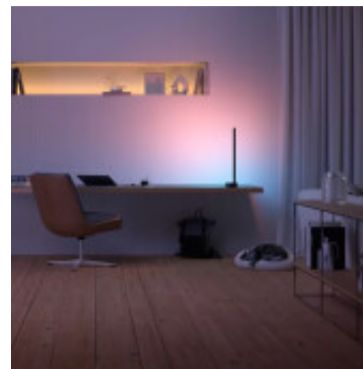

Lámpara mesa Philips HUE Gradient Singne RGBW - L27460

CÓDIGO: L27460

MARCA: Hue

DESCRIPCIÓN: Lámpara de mesa Philips Gradient Singne. Disponible en color negro. Ofrece iluminación ambiental, versátil y personalizable. Requiere de acceso a la red WIFI y Bluetooth 4.0 para su funcionamiento. Es una lámpara capaz de combinar varios colores RGBW para "bañar" las paredes con un degradado de luz único. Se controla a través de la app Philips Hue Bluetooth o si desea desbloquear funciones avanzadas deberá conectarla a un Hue Bridge (no incluido); a través de él podrá: controlar la iluminación remotamente, coordinar horarios de funcionamiento, y ejecutar comandos de voz con Google Assistant, Amazon Alexa y Siri. Si además añade la caja de sincronización (HDMI SYNC BOX, no incluida) podrá disfrutar de como van cambiando las luces según el color y el ritmo de una película o música. Alimentación directa: 100-240V, 50-60Hz. Flujo luminoso a 4000K-2.550Lm, y a 2700K-1.800Lm. CRI>80. Dimensiones: 550xØ111mm.

CARACTERÍSTICAS: **Color** - Negro
Tipo de luminaria - Decorativo/Residencial
Tonalidad - RGBW

Las imágenes son meramente ilustrativas y pueden, en algunos casos, no coincidir exactamente con el producto final.
Las descripciones y detalles de los artículos ofrecidos, son meramente informativos y pueden no coincidir en un todo con el producto final