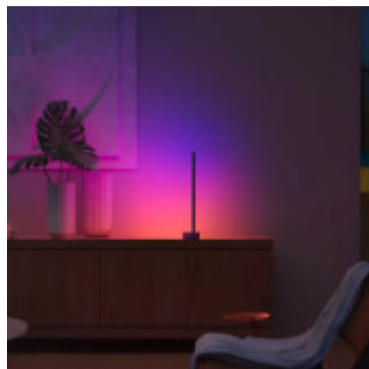

Lámpara mesa Philips HUE Gradient Singne RGBW - L27460

CÓDIGO: L27460

MARCA: Hue

DESCRIPCIÓN: Lámpara de mesa Philips Gradient Singne. Disponible en color negro. Ofrece iluminación ambiental, versátil y personalizable. Requiere de acceso a la red WIFI y Bluetooth 4.0 para su funcionamiento. Es una lámpara capaz de combinar varios colores RGBW para "bañar" las paredes con un degradado de luz único. Se controla a través de la app Philips Hue Bluetooth o si desea desbloquear funciones avanzadas deberá conectarla a un Hue Bridge (no incluido); a través de él podrá: controlar la iluminación remotamente, coordinar horarios de funcionamiento, y ejecutar comandos de voz con Google Assistant, Amazon Alexa y Siri. Si además añade la caja de sincronización (HDMI SYNC BOX, no incluida) podrá disfrutar de como van cambiando las luces según el color y el ritmo de una película o música. Alimentación directa: 100-240V, 50-60Hz. Flujo luminoso a 4000K-2.550Lm, y a 2700K-1.800Lm. CRI>80. Dimensiones: 550xØ111mm.

CARACTERÍSTICAS: **Color** - Negro
Tipo de luminaria - Decorativo/Residencial
Tonalidad - RGBW

Las imágenes son meramente ilustrativas y pueden, en algunos casos, no coincidir exactamente con el producto final.
Las descripciones y detalles de los artículos ofrecidos, son meramente informativos y pueden no coincidir en un todo con el producto final