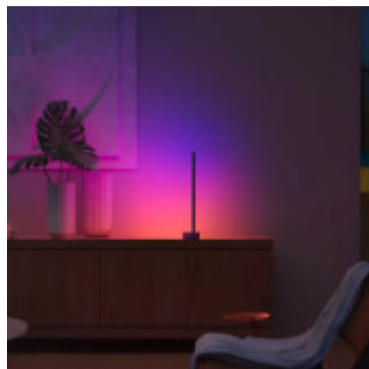

## Lámpara mesa Philips HUE Gradient Singne RGBW - L27460

CÓDIGO: L27460

MARCA: Hue

**DESCRIPCIÓN:** Lámpara de mesa Philips Gradient Singne. Disponible en color negro. Ofrece iluminación ambiental, versátil y personalizable. Requiere de acceso a la red WIFI y Bluetooth 4.0 para su funcionamiento. Es una lámpara capaz de combinar varios colores RGBW para "bañar" las paredes con un degradado de luz único. Se controla a través de la app Philips Hue Bluetooth o si desea desbloquear funciones avanzadas deberá conectarla a un Hue Bridge (no incluido); a través de él podrá: controlar la iluminación remotamente, coordinar horarios de funcionamiento, y ejecutar comandos de voz con Google Assistant, Amazon Alexa y Siri. Si además añade la caja de sincronización (HDMI SYNC BOX, no incluida) podrá disfrutar de como van cambiando las luces según el color y el ritmo de una película o música. Alimentación directa: 100-240V, 50-60Hz. Flujo luminoso a 4000K-2.550Lm, y a 2700K-1.800Lm. CRI>80. Dimensiones: 550xØ111mm.

**CARACTERÍSTICAS:** **Color** - Negro  
**Tipo de luminaria** - Decorativo/Residencial  
**Tonalidad** - RGBW

Las imágenes son meramente ilustrativas y pueden, en algunos casos, no coincidir exactamente con el producto final.  
Las descripciones y detalles de los artículos ofrecidos, son meramente informativos y pueden no coincidir en un todo con el producto final