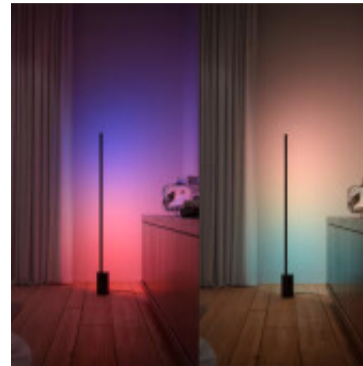

Lampara piso Philips HUE Gradient Singne RGBW - L27459

CÓDIGO: L27459

MARCA: Hue

DESCRIPCIÓN: Lámpara de piso Philips Gradient Singne. Disponible en color negro. Ofrece iluminación ambiental, versátil y personalizable. Requiere de acceso a la red WIFI y Bluetooth 4.0 para su funcionamiento. Es una lámpara capaz de combinar varios colores RGBW para "bañar" las paredes con un degradado de luz único. Se controla a través de la app Philips Hue Bluetooth o si desea desbloquear funciones avanzadas deberá conectarla a un Hue Bridge (no incluido); a través de él podrá: controlar la iluminación remotamente, coordinar horarios de funcionamiento, y ejecutar comandos de voz con Google Assistant, Amazon Alexa y Siri. Si además añade la caja de sincronización (HDMI SYNC BOX, no incluida) podrá disfrutar de como van cambiando las luces según el color y el ritmo de una película o música. Alimentación directa: 100-240V, 50-60Hz. Flujo luminoso a 4000K-2.550Lm, y a 2700K-1.800Lm. CRI>80. Dimensiones: 11450xØ1111mm.

CARACTERÍSTICAS: **Color** - Negro
Tipo de luminaria - Decorativo/Residencial
Tonalidad - RGBW

Las imágenes son meramente ilustrativas y pueden, en algunos casos, no coincidir exactamente con el producto final.
Las descripciones y detalles de los artículos ofrecidos, son meramente informativos y pueden no coincidir en un todo con el producto final