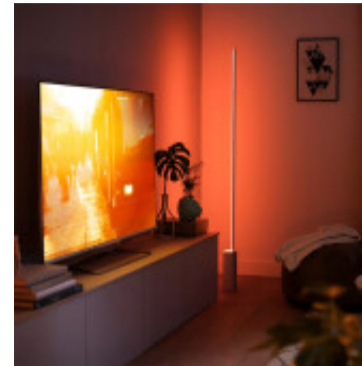

Lampara piso Philips HUE Gradient Singne RGBW - L27459

CÓDIGO: L27459

MARCA: Hue

DESCRIPCIÓN: Lámpara de piso Philips Gradient Singne. Disponible en color negro. Ofrece iluminación ambiental, versátil y personalizable. Requiere de acceso a la red WIFI y Bluetooth 4.0 para su funcionamiento. Es una lámpara capaz de combinar varios colores RGBW para "bañar" las paredes con un degradado de luz único. Se controla a través de la app Philips Hue Bluetooth o si desea desbloquear funciones avanzadas deberá conectarla a un Hue Bridge (no incluido); a través de él podrá: controlar la iluminación remotamente, coordinar horarios de funcionamiento, y ejecutar comandos de voz con Google Assistant, Amazon Alexa y Siri. Si además añade la caja de sincronización (HDMI SYNC BOX, no incluida) podrá disfrutar de como van cambiando las luces según el color y el ritmo de una película o música. Alimentación directa: 100-240V, 50-60Hz. Flujo luminoso a 4000K-2.550Lm, y a 2700K-1.800Lm. CRI>80. Dimensiones: 11450xØ1111mm.

CARACTERÍSTICAS: **Color** - Negro
Tipo de luminaria - Decorativo/Residencial
Tonalidad - RGBW

Las imágenes son meramente ilustrativas y pueden, en algunos casos, no coincidir exactamente con el producto final.
Las descripciones y detalles de los artículos ofrecidos, son meramente informativos y pueden no coincidir en un todo con el producto final