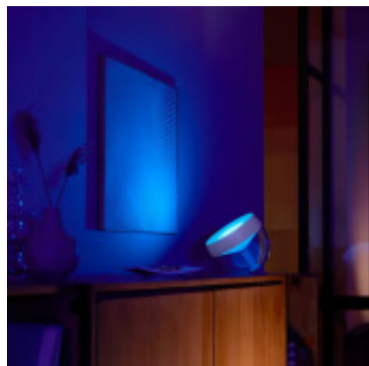

## Luminaria Philips HUE Iris RGBW 8,1W - L27458

CÓDIGO: L27458

MARCA: Hue

**DESCRIPCIÓN:** Lámpara de mesa Philips HUE Iris inteligente y sofisticada. Iluminación ambiental, versátil y personalizable. Disponible en color blanco. Adicionalmente ofrece un sutil efecto de retroiluminación. Puede controlarse mediante la app Philips Hue Bluetooth o si desea desbloquear funciones avanzadas deberá conectarla a un Hue Bridge (no incluido); a través de él podrá: controlar la iluminación remotamente, coordinar horarios de funcionamiento, y ejecutar comandos de voz con Google Assistant, Amazon Alexa y Siri. Prestaciones: iluminación colorida y ajustable: +16 millones de colores RGB, así como tonalidades de blanco ajustables, desde cálido hasta frío (2000K-6500K). Viene con cuatro pre-configuraciones de luz para sus tareas diarias: Energizar, Concentrarse, Leer y Relajar. Compatible con ZigBee. IRC > 80. Salida: 4000K-570Lm, y a 2700K-520Lm. Alimentación directa: 100-240V, 50-60Hz. Potencia: 8,1W. Protección Clase III. IP20. Dimensiones: 194x204x188mm.

**CARACTERÍSTICAS:** **Color** - Blanco  
**Tipo de luminaria** - Decorativo/Residencial  
**Potencia** - 7,2 - 12  
**Tonalidad** - RGBW

Las imágenes son meramente ilustrativas y pueden, en algunos casos, no coincidir exactamente con el producto final.  
Las descripciones y detalles de los artículos ofrecidos, son meramente informativos y pueden no coincidir en un todo con el producto final