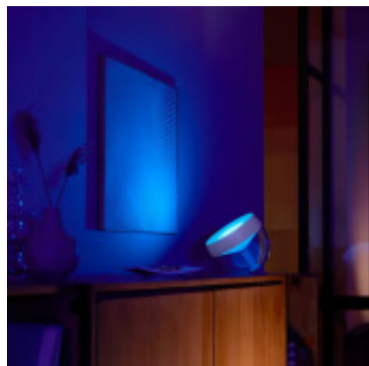

Luminaria Philips HUE Iris RGBW 8,1W - L27458

CÓDIGO: L27458

MARCA: Hue

DESCRIPCIÓN: Lámpara de mesa Philips HUE Iris inteligente y sofisticada. Iluminación ambiental, versátil y personalizable. Disponible en color blanco. Adicionalmente ofrece un sutil efecto de retroiluminación. Puede controlarse mediante la app Philips Hue Bluetooth o si desea desbloquear funciones avanzadas deberá conectarla a un Hue Bridge (no incluido); a través de él podrá: controlar la iluminación remotamente, coordinar horarios de funcionamiento, y ejecutar comandos de voz con Google Assistant, Amazon Alexa y Siri. Prestaciones: iluminación colorida y ajustable: +16 millones de colores RGB, así como tonalidades de blanco ajustables, desde cálido hasta frío (2000K-6500K). Viene con cuatro pre-configuraciones de luz para sus tareas diarias: Energizar, Concentrarse, Leer y Relajar. Compatible con ZigBee. IRC > 80. Salida: 4000K-570Lm, y a 2700K-520Lm. Alimentación directa: 100-240V, 50-60Hz. Potencia: 8,1W. Protección Clase III. IP20. Dimensiones: 194x204x188mm.

CARACTERÍSTICAS: **Color** - Blanco
Tipo de luminaria - Decorativo/Residencial
Potencia - 7,2 - 12
Tonalidad - RGBW

Las imágenes son meramente ilustrativas y pueden, en algunos casos, no coincidir exactamente con el producto final.
Las descripciones y detalles de los artículos ofrecidos, son meramente informativos y pueden no coincidir en un todo con el producto final