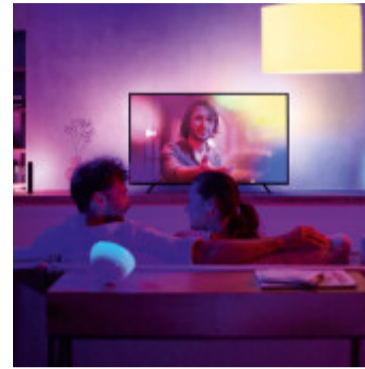

Tira Led Inteligente Gradient Philips Hue p/TV 65" - L27454

CÓDIGO: L27454

MARCA: Hue

DESCRIPCIÓN: Tira Led Inteligente Gradient Philips Hue para televisores de 65" a 70". Diseñada para sincronizar sus luces con la imagen y sonido de diversos aparatos multimedia: televisor, consola de videojuegos, y parlantes. Brinda una experiencia de entretenimiento envolvente, gracias a su juego de luces dinámico y reactivo. Para su funcionamiento requiere: del puente HUE Bridge que automatiza las luces y un dispositivo de sincronización HDMI SUNC BOX; ambos NO incluidos. Vienen incluidos los elementos de soporte para colocar al posterior del televisor y una fuente de alimentación no reemplazable. Cinta LED flexibles, construida en silicona de color negro, con un difusor opalino. Grado IP20, Clase II. Sistema LED integrado RGBW, de consumo: 20W, CRI>80, a 4000K(1230Lm), a 2700K (1150Lm). Vida útil: 25000Hrs. Se configura desde cualquier smartphone con acceso a la aplicación Philips Hue app o Hue Sync, para ajustar la velocidad, el brillo y la intensidad de las luces. También puede controlarse con asistentes de voz inteligentes, como Amazon Alexa, Apple Home Kit y Google Assistant. Longitud: 2,54M.

CARACTERÍSTICAS:

- Color** - Negro
- Tipo de luminaria** - Decorativo/Residencial
- Material** - Plástico
- Montaje** - Adosar
- Potencia** - 12,2 - 20
- Ubicación** - Interior
- Tonalidad** - RGBW

Las imágenes son meramente ilustrativas y pueden, en algunos casos, no coincidir exactamente con el producto final.
Las descripciones y detalles de los artículos ofrecidos, son meramente informativos y pueden no coincidir en un todo con el producto final