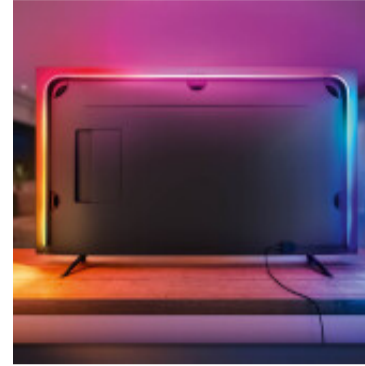

Tira Led Inteligente Gradient Philips Hue p/TV 55" - L27453

CÓDIGO: L27453

MARCA: Hue

DESCRIPCIÓN: Tira Led Inteligente Gradient Philips Hue para televisores de 55" a 60". Diseñada para sincronizar sus luces con la imagen y sonido de diversos aparatos multimedia: televisor, consola de videojuegos, y parlantes. Brinda una experiencia de entretenimiento envolvente, gracias a su juego de luces dinámico y reactivo. Para su funcionamiento requiere: del puente HUE Bridge que automatiza las luces y un dispositivo de sincronización HDMI SUNC BOX; ambos NO incluidos. Vienen incluidos los elementos de soporte para colocar al posterior del televisor y una fuente de alimentación no reemplazable. Cinta LED flexibles, de silicona, con un difusor opalino. Grado IP20, Clase II. Sistema LED integrado RGBW, de consumo: 20W, CRI>80, a 4000K(1230Lm), a 2700K (1150Lm). Vida útil: 25000Hrs. Se configura desde cualquier smartphone con acceso a la aplicación Philips Hue app o Hue Sync, para ajustar la velocidad, el brillo y la intensidad de las luces. También puede controlarse con asistentes de voz inteligentes, como Amazon Alexa, Apple Home Kit y Google Assistant. Longitud: 2,16M.

CARACTERÍSTICAS:

- Color** - Negro
- Tipo de luminaria** - Decorativo/Residencial
- Material** - Plástico
- Montaje** - Adosar
- Potencia** - 12,2 - 20
- Ubicación** - Interior
- Tonalidad** - RGBW

Las imágenes son meramente ilustrativas y pueden, en algunos casos, no coincidir exactamente con el producto final.
Las descripciones y detalles de los artículos ofrecidos, son meramente informativos y pueden no coincidir en un todo con el producto final