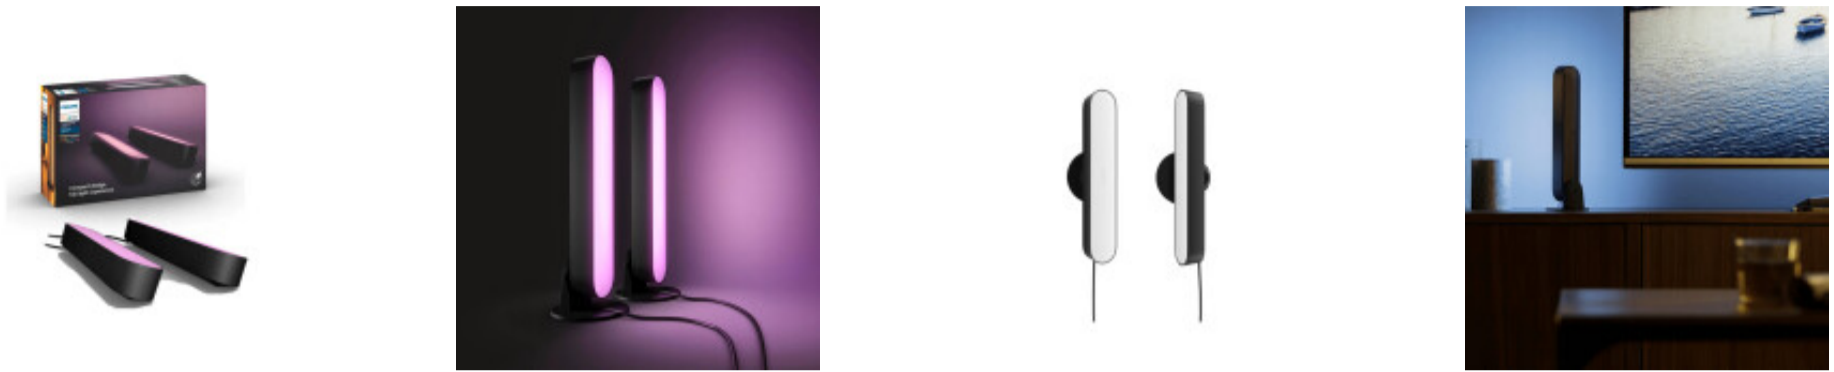

Philips Hue Play Kit Base 2 Barras+Fuente Aliment. - L27452

CÓDIGO: L27452

MARCA: Hue

DESCRIPCIÓN: Philips Hue Play Kit de 2 Barras + fuente de alimentación. Barras de iluminación construidas en material sintético, de color negro con difusor blanco. Uso interior, IP20. Funcionan conectándolas al transformador (incluido). Para controlarlas es necesario enlazarlas a un puente HUE Bridge (no incluido), y se configuran desde cualquier smartphone con acceso a la aplicación Philips HUE app o a través de interruptores inalámbricos Hue. Recordar que Hue Bridge también funciona con asistentes de voz inteligentes, como Amazon Alexa, Apple Home Kit y Google Home. Barras con sistema LED integrado tipo RGBW, de consumo 6,6W c/u, configurables y dimerizables. Rendimiento entre 490-500Lm. El Kit Incluye una base para amurar cada barra, y un transformador que admite tener conectadas hasta 3 barras. La iluminación puede sincronizarse con otros aparatos multimedia (TV, parlante..) a través del dispositivo PLAY HDMI SUNC BOX, no incluido. Peso de cada barra: 0,280Kg. Medida de cada barra: 36x253x44mm.

CARACTERÍSTICAS:

- Color** - Negro
- Tipo de luminaria** - Decorativo/Residencial
- Material** - Plástico
- Potencia** - 0,03 - 7
- Ubicación** - Interior
- Tonalidad** - RGB

Las imágenes son meramente ilustrativas y pueden, en algunos casos, no coincidir exactamente con el producto final.
Las descripciones y detalles de los artículos ofrecidos, son meramente informativos y pueden no coincidir en un todo con el producto final