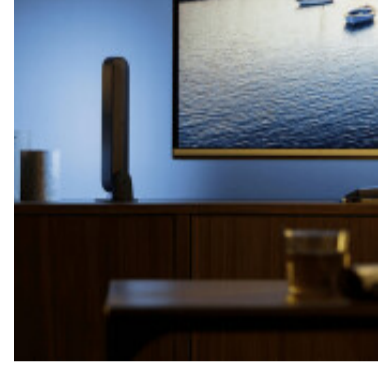

Philips Hue Play Kit Base 2 Barras+Fuente Aliment. - L27452

CÓDIGO: L27452

MARCA: Hue

DESCRIPCIÓN: Philips Hue Play Kit de 2 Barras + fuente de alimentación. Barras de iluminación construidas en material sintético, de color negro con difusor blanco. Uso interior, IP20. Funcionan conectándolas al transformador (incluido). Para controlarlas es necesario enlazarlas a un puente HUE Bridge (no incluido), y se configuran desde cualquier smartphone con acceso a la aplicación Philips HUE app o a través de interruptores inalámbricos Hue. Recordar que Hue Bridge también funciona con asistentes de voz inteligentes, como Amazon Alexa, Apple Home Kit y Google Home. Barras con sistema LED integrado tipo RGBW, de consumo 6,6W c/u, configurables y dimerizables. Rendimiento entre 490-500Lm. El Kit Incluye una base para amurar cada barra, y un transformador que admite tener conectadas hasta 3 barras. La iluminación puede sincronizarse con otros aparatos multimedia (TV, parlante..) a través del dispositivo PLAY HDMI SUNC BOX, no incluido. Peso de cada barra: 0,280Kg. Medida de cada barra: 36x253x44mm.

CARACTERÍSTICAS:

- Color** - Negro
- Tipo de luminaria** - Decorativo/Residencial
- Material** - Plástico
- Potencia** - 0,03 - 7
- Ubicación** - Interior
- Tonalidad** - RGB

Las imágenes son meramente ilustrativas y pueden, en algunos casos, no coincidir exactamente con el producto final.
Las descripciones y detalles de los artículos ofrecidos, son meramente informativos y pueden no coincidir en un todo con el producto final