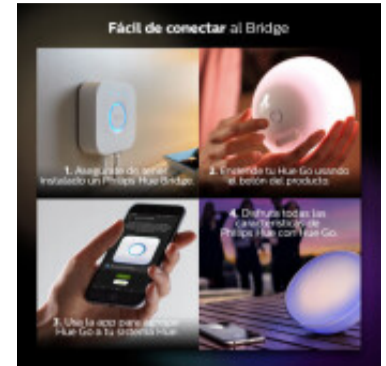

## Lampara LED portatil recarg. HUE GO 6W 500Lm RGBW - L27432

CÓDIGO: L27432

MARCA: Hue

**DESCRIPCIÓN:** Portátil LED Bluetooth Philips HUE GO RGBW. Cuerpo en formato media esfera de material sintético translúcido color blanco con interruptor táctil. Incluye cargador de alimentación 220-240V y batería recargable. Conexionada a un sistema LED integrado de 6W de consumo, con rendimiento: 500Lm. Se maneja a través de la app Philips Hue o con los asistentes de voz virtuales, como: Amazon Alexa o Google Assistant, Apple HomeKit (vía Hue Bridge) y Microsoft Cortana (vía Hue Bridge). Requiere del controlador Bridge Hue para conectarse a internet y acceder a la app. Ingresando a la app puede optar entre +16 millones de colores RGB, ajustar la tonalidad de luz, de blancos cálidos a fríos (2700-6500K) (CRI80) y acceder a 5 modos pre-programados. Autonomía de la batería: 2,5hs a 18hs máx. Vida útil: 20.000 horas. Medidas: Ø150x79mm. PHILIPS.