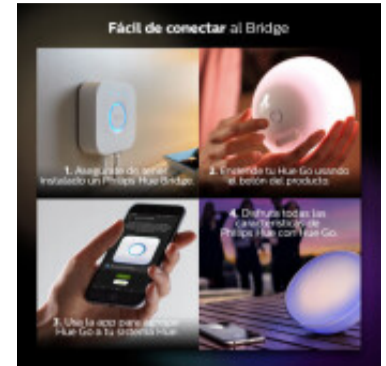

Lampara LED portatil recarg. HUE GO 6W 500Lm RGBW - L27432

CÓDIGO: L27432

MARCA: Hue

DESCRIPCIÓN: Portátil LED Bluetooth Philips HUE GO RGBW. Cuerpo en formato media esfera de material sintético translúcido color blanco con interruptor táctil. Incluye cargador de alimentación 220-240V y batería recargable. Conexionada a un sistema LED integrado de 6W de consumo, con rendimiento: 500Lm. Se maneja a través de la app Philips Hue o con los asistentes de voz virtuales, como: Amazon Alexa o Google Assistant, Apple HomeKit (vía Hue Bridge) y Microsoft Cortana (vía Hue Bridge). Requiere del controlador Bridge Hue para conectarse a internet y acceder a la app. Ingresando a la app puede optar entre +16 millones de colores RGB, ajustar la tonalidad de luz, de blancos cálidos a fríos (2700-6500K) (CRI80) y acceder a 5 modos pre-programados. Autonomía de la batería: 2,5hs a 18hs máx. Vida útil: 20.000 horas. Medidas: Ø150x79mm. PHILIPS.