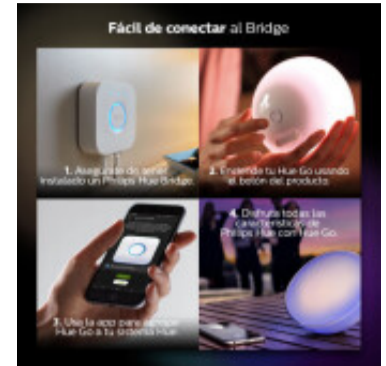

Lampara LED portatil recarg. HUE GO 6W 500Lm RGBW - L27432

CÓDIGO: L27432

MARCA: Hue

DESCRIPCIÓN: Portátil LED Bluetooth Philips HUE GO RGBW. Cuerpo en formato media esfera de material sintético translúcido color blanco con interruptor táctil. Incluye cargador de alimentación 220-240V y batería recargable. Conexión a un sistema LED integrado de 6W de consumo, con rendimiento: 500Lm. Se maneja a través de la app Philips Hue o con los asistentes de voz virtuales, como: Amazon Alexa o Google Assistant, Apple HomeKit (vía Hue Bridge) y Microsoft Cortana (vía Hue Bridge). Requiere del controlador Bridge Hue para conectarse a internet y acceder a la app. Ingresando a la app puede optar entre +16 millones de colores RGB, ajustar la tonalidad de luz, de blancos cálidos a fríos (2700-6500K) (CRI80) y acceder a 5 modos pre-programados. Autonomía de la batería: 2,5hs a 18hs máx. Vida útil: 20.000 horas. Medidas: Ø150x79mm. PHILIPS.