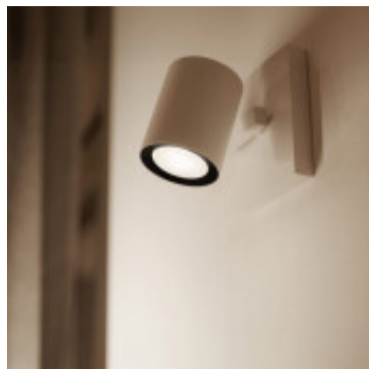

Lampara LED dicroica HUE GU10 5,2W 400Lm calida - L27430

CÓDIGO: L27430

MARCA: Hue

DESCRIPCIÓN: Lámpara LED Bluetooth Philips HUE tipo dicroica. Cuerpo en plástico ABS color blanco con difusor de acrílico opal, en pase GU10, con un sistema LED integrado de 5,2W de consumo y rendimiento: 400Lm. Emisión de luz en tonalidad cálida 2700K (CRI80), con apertura 34°. Se maneja a través de la app Philips Hue o con asistentes de voz virtuales, como: Amazon Alexa o Google Assistant. Requiere del controlador HUE Bridge (NO incluido) para conectarse a internet y acceder a la app. Ingresando a la app puede dimerizar y encender remotamente la lámpara. Vida útil: 15.000 horas. Medidas: Ø50x54mm. PHILIPS.

CARACTERÍSTICAS:

- Color** - Blanco
- Tipo de luminaria** - Decorativo/Residencial
- Potencia** - 0,03 - 7
- Ubicación** - Interior
- Pase** - GU10
- Tonalidad** - Cálida

Las imágenes son meramente ilustrativas y pueden, en algunos casos, no coincidir exactamente con el producto final.
Las descripciones y detalles de los artículos ofrecidos, son meramente informativos y pueden no coincidir en un todo con el producto final