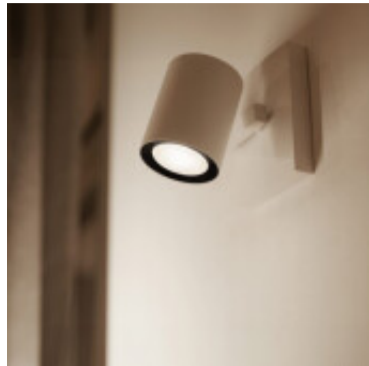

## Lampara LED dicroica HUE GU10 5,2W 400Lm calida - L27430

CÓDIGO: L27430

MARCA: Hue

**DESCRIPCIÓN:** Lámpara LED Bluetooth Philips HUE tipo dicroica. Cuerpo en plástico ABS color blanco con difusor de acrílico opal, en pase GU10, con un sistema LED integrado de 5,2W de consumo y rendimiento: 400Lm. Emisión de luz en tonalidad cálida 2700K (CRI80), con apertura 34°. Se maneja a través de la app Philips Hue o con asistentes de voz virtuales, como: Amazon Alexa o Google Assistant. Requiere del controlador HUE Bridge (NO incluido) para conectarse a internet y acceder a la app. Ingresando a la app puede dimerizar y encender remotamente la lámpara. Vida útil: 15.000 horas. Medidas: Ø50x54mm. PHILIPS.

**CARACTERÍSTICAS:**

- Color** - Blanco
- Tipo de luminaria** - Decorativo/Residencial
- Potencia** - 0,03 - 7
- Ubicación** - Interior
- Pase** - GU10
- Tonalidad** - Cálida

Las imágenes son meramente ilustrativas y pueden, en algunos casos, no coincidir exactamente con el producto final.  
Las descripciones y detalles de los artículos ofrecidos, son meramente informativos y pueden no coincidir en un todo con el producto final