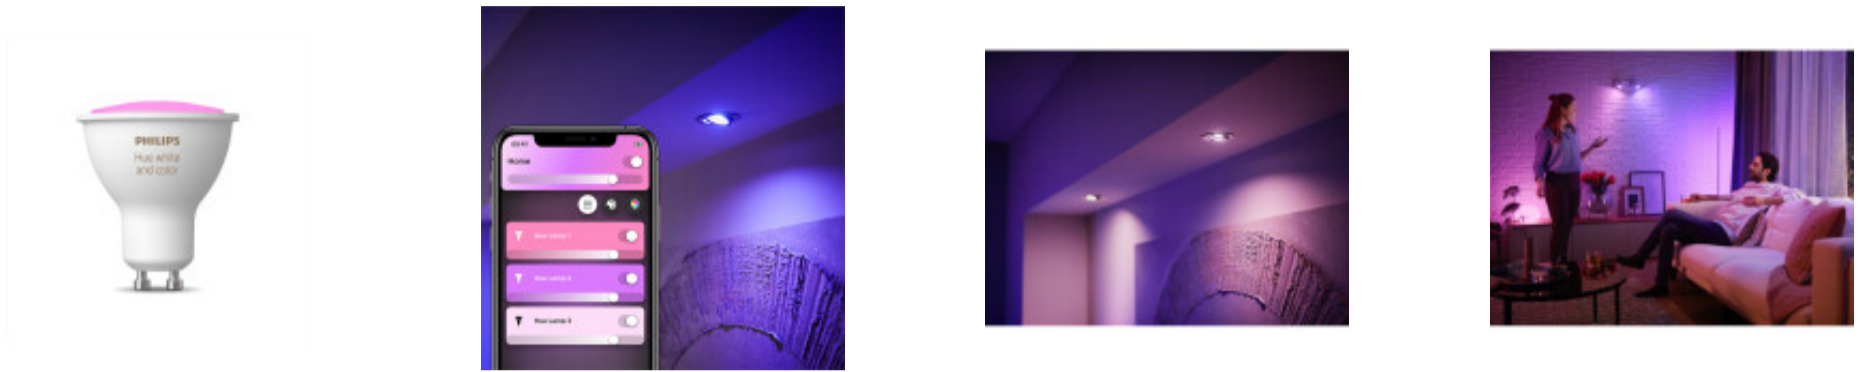

Lampara LED dicroica HUE GU10 5,7W 350Lm RGBW - L27428

CÓDIGO: L27428

MARCA: Hue

DESCRIPCIÓN: Lámpara LED Bluetooth Philips HUE tipo dicroica. Cuerpo plástico ABS color blanco con difusor acrílico opal, en pase GU10, con un sistema LED integrado de 5,7W de consumo y rendimiento: 350Lm. Se maneja a través de la app Philips Hue o con asistentes de voz virtuales, como: Amazon Alexa o Google Assistant. Requiere del controlador Hue Bridge (NO incluido) para conectarse a internet y acceder a la app. Ingresando a ella puede optar entre 16 millones de colores RGB, ajustar la tonalidad de luz, desde blancos cálidos a fríos (2700-6500K), dimerizar y encender remotamente la lámpara. Ángulo de apertura: 43°. Vida útil: 15.000 horas. Medidas: Ø50x58mm. PHILIPS.

CARACTERÍSTICAS:

- Color** - Blanco
- Tipo de luminaria** - Decorativo/Residencial
- Potencia** - 0,03 - 7
- Ubicación** - Interior
- Pase** - GU10
- Tonalidad** - RGBW

Las imágenes son meramente ilustrativas y pueden, en algunos casos, no coincidir exactamente con el producto final.
Las descripciones y detalles de los artículos ofrecidos, son meramente informativos y pueden no coincidir en un todo con el producto final