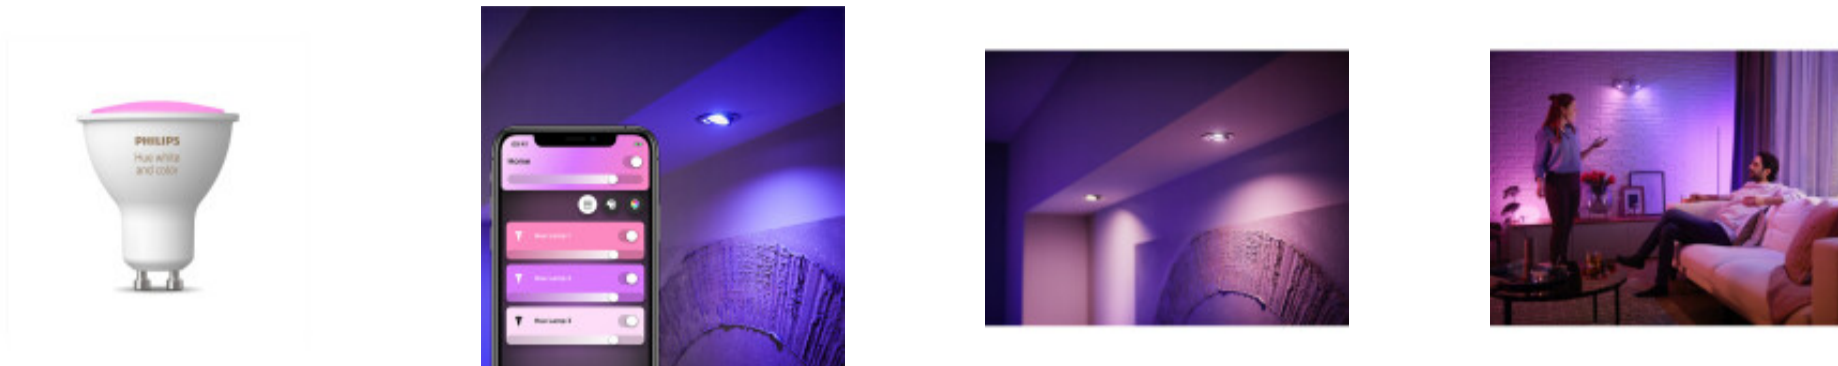

Lámpara LED dicróica HUE GU10 5,7W 350Lm RGBW - L27428

CÓDIGO: L27428

MARCA: Hue

DESCRIPCIÓN: Lámpara LED Bluetooth Philips HUE tipo dicróica. Cuerpo plástico ABS color blanco con difusor acrílico opal, en pase GU10, con un sistema LED integrado de 5,7W de consumo y rendimiento: 350Lm. Se maneja a través de la app Philips Hue o con asistentes de voz virtuales, como: Amazon Alexa o Google Assistant. Requiere del controlador Hue Bridge (NO incluido) para conectarse a internet y acceder a la app. Ingresando a ella puede optar entre 16 millones de colores RGB, ajustar la tonalidad de luz, desde blancos cálidos a fríos (2700-6500K), dimerizar y encender remotamente la lámpara. Ángulo de apertura: 43°. Vida útil: 15.000 horas. Medidas: Ø50x58mm. PHILIPS.

CARACTERÍSTICAS:

- Color** - Blanco
- Tipo de luminaria** - Decorativo/Residencial
- Potencia** - 0,03 - 7
- Ubicación** - Interior
- Pase** - GU10
- Tonalidad** - RGBW

Las imágenes son meramente ilustrativas y pueden, en algunos casos, no coincidir exactamente con el producto final.
Las descripciones y detalles de los artículos ofrecidos, son meramente informativos y pueden no coincidir en un todo con el producto final