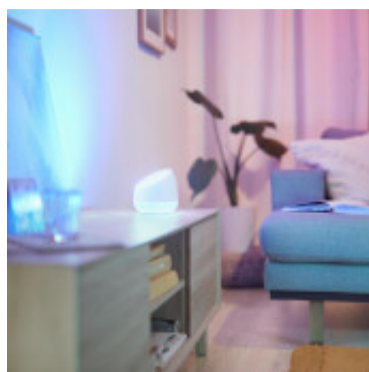

Luminaria inteligente WIZ Squire RGBW - L27418

CÓDIGO: L27418

MARCA: Wiz

DESCRIPCIÓN: Luminaria LED tipo portátil modelo Squire. Se controla de forma remota desde la app Wiz, o a través de asistentes de voz inteligentes, como Amazon Alexa, Siri o Google Assistant. La aplicación permite: 1) programar horarios de encendido y apagado, 2) regular la intensidad lumínica, 3) transitar desde tonalidades cálidas a frías 2200-6500K (CRI80) y 4) elegir entre 16 millones de colores RGB. Diseño de luz indirecta tenue. No es inalámbrica, precisa estar enchufada a un toma corriente lineal común; en el cable tiene un interruptor de encendido y apagado. Eficiencia: 68Lm/W, rendimiento: 620Lm. Cuerpo de plástico con base de color blanco y difusor con acabado esmerilado. También puede utilizarse con otras aplicaciones: IFTTT, SmartThings y Homey. Vida útil: 25.000 horas. Medidas Ø134x134x134mm.

CARACTERÍSTICAS: **Color** - Blanco
Tipo de luminaria - Decorativo/Residencial
Ubicación - Interior
Tonalidad - RGBW

Las imágenes son meramente ilustrativas y pueden, en algunos casos, no coincidir exactamente con el producto final.
Las descripciones y detalles de los artículos ofrecidos, son meramente informativos y pueden no coincidir en un todo con el producto final