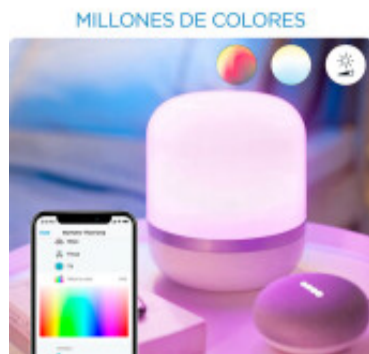

## Luminaria inteligente WIZ Hero RGBW touch - L27417

CÓDIGO: L27417

MARCA: Wiz

**DESCRIPCIÓN:** Luminaria LED tipo portátil modelo Hero. Se controla de forma remota desde la app Wiz o a través de asistentes de voz inteligentes, como Amazon Alexa, Siri o Google Assistant. También ofrece control táctil, por lo que puede tocarla dos veces en cualquier lugar de su base para encenderla o apagarla. La aplicación permite: 1) programar horarios de encendido y apagado, 2) regular la intensidad lumínica, 3) transitar desde tonalidades cálidas a frías 2200-6500K (CRI80) y 4) elegir entre 16 millones de colores RGB. Diseño de luz indirecta tenue. No es inalámbrica, precisa estar enchufada a un toma corriente lineal común; en el cable tiene un interruptor de encendido y apagado. Eficiencia: 68Lm/W, rendimiento: 620Lm. Cuerpo de plástico con base de color blanco y difusor con acabado esmerilado. También puede utilizarse con otras aplicaciones: IFTTT, SmartThings y Homey. Vida útil: 25.000 horas. Medidas Ø150x158x150mm.

**CARACTERÍSTICAS:** **Ubicación** - Interior  
**Tonalidad** - RGBW

Las imágenes son meramente ilustrativas y pueden, en algunos casos, no coincidir exactamente con el producto final.  
Las descripciones y detalles de los artículos ofrecidos, son meramente informativos y pueden no coincidir en un todo con el producto final