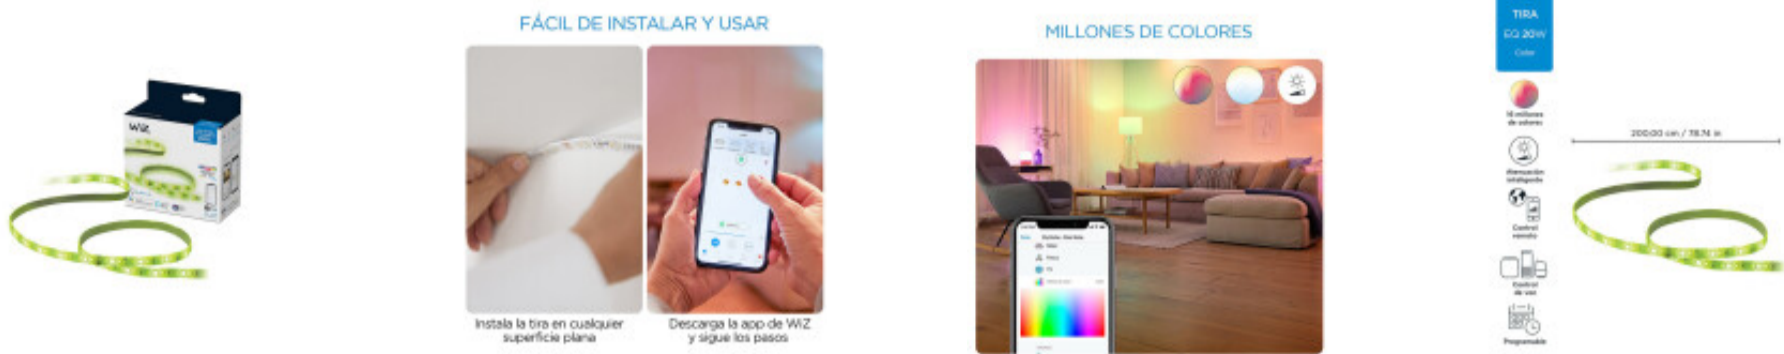

Kit Cinta tira LED 2m inteligente WIFI RGB WIZ - L27414

CÓDIGO: L27414

MARCA: Wiz

DESCRIPCIÓN: Kit de inicio de cinta LED RGB WIFI 2.4Ghz de 2m, para uso interior (IP20), muy flexible. Puede pegarse a cualquier superficie plana. Puede fraccionarse fácilmente para obtener un ajuste personalizado; no requiere equipo adicional. Se maneja mediante la aplicación móvil Wiz, o a través de asistentes de voz inteligentes como: Amazon Alexa, Siri o Google Assistant. También es compatible con otras aplicaciones: IFTTT, SmartThings y Homey. Flujo luminoso 1600 Lm. Ingresando a la app Wiz puede optar entre 16 millones de colores RGB, ajustar la tonalidad de luz, desde blancos cálidos a fríos (2700k-6500K), dimerizar y encender remotamente la cinta. Alimentación directa (110-240V), driver electrónico incluido. Consumo de la tira: 2W. La fuente soporta hasta 20W, por lo que se puede extender hasta 10m en total (extensiones de 1m no incluidas). Vida útil: 15000 hs. Medidas de la cinta: (LargoxAnchoxAlto) 200x1.2x0.22 cm. Medidas del driver: 70x45x33mm. PHILIPS

CARACTERÍSTICAS:

- Tipo de luminaria** - Decorativo/Residencial
- Montaje** - Adosar
- Potencia** - 12,2 - 20
- Ubicación** - Interior
- Tonalidad** - RGBW

Las imágenes son meramente ilustrativas y pueden, en algunos casos, no coincidir exactamente con el producto final.
Las descripciones y detalles de los artículos ofrecidos, son meramente informativos y pueden no coincidir en un todo con el producto final