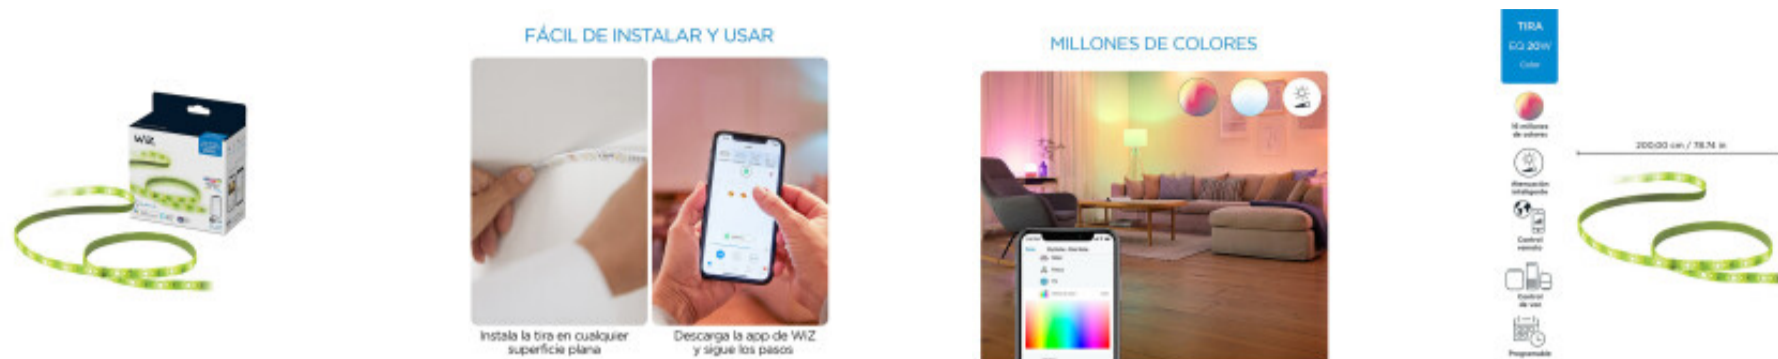

## Kit Cinta tira LED 2m inteligente WIFI RGB WIZ - L27414

CÓDIGO: L27414

MARCA: Wiz

**DESCRIPCIÓN:** Kit de inicio de cinta LED RGB WIFI 2.4Ghz de 2m, para uso interior (IP20), muy flexible. Puede pegarse a cualquier superficie plana: techos de bandejas o debajo de gabinetes, para iluminar indirectamente los espacios de su hogar. Puede fraccionarse fácilmente para obtener un ajuste personalizado; no requiere equipo adicional. Se maneja mediante la aplicación móvil Wiz, o a través de asistentes de voz inteligentes como: Amazon Alexa, Siri o Google Assistant. Flujo luminoso 1600 Lm. Ingresando a la app Wizz puede optar entre 16 millones de colores RGB, ajustar la tonalidad de luz, desde blancos cálidos a fríos (2700k-6500K), dimerizar y encender remotamente la cinta. Alimentación directa (110-240V), driver electrónico incluido. Consumo de la tira: 2W. La fuente soporta hasta 20W. Por lo que se puede extender hasta 10m en total (extensiones de 1m no incluidas). Vida útil: 15000 hs. Medidas de la cinta: (LargoxAnchoxAlto) 200x1.2x0.22 cm. Medidas del driver: 70x45x33mm. PHILIPS

**CARACTERÍSTICAS:** **Tipo de luminaria** - Decorativo/Residencial, Técnica/Comercial  
**Montaje** - Adosar  
**Potencia** - 12,2 - 20  
**Ubicación** - Interior  
**Tonalidad** - RGBW

Las imágenes son meramente ilustrativas y pueden, en algunos casos, no coincidir exactamente con el producto final.  
Las descripciones y detalles de los artículos ofrecidos, son meramente informativos y pueden no coincidir en un todo con el producto final