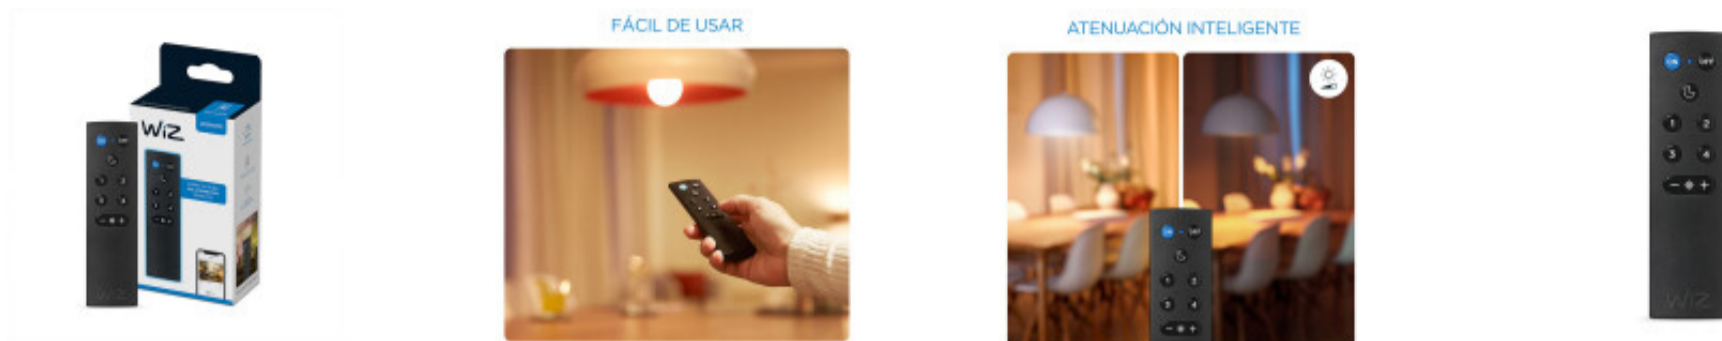

Control remoto para lamparas inteligentes WIZ - L27412

CÓDIGO: L27412

MARCA: Wiz

DESCRIPCIÓN: Control remoto para lámparas inteligentes Wiz, modelo WIZmote. Permite controlar rápida y fácilmente las luminarias y productos Wiz Connected del hogar. Funciones: configurar el encendido y apagado, ajuste de brillo, cambio de tonalidad y elegir entre cuatro modos para ambientar todas las habitaciones. Compatible con asistentes de voz como: Google Home, Alexa o Siri; y otras aplicaciones: IFTTT, SmartThings y Homey. Amplio rango de control de hasta 15m y funciona incluso cuando la conexión WI-FI está inactiva. Fuente de energía: baterías 2x LR03 (AAA) (no incluidas). Cuerpo plástico de color negro mate. Medidas: (LargoxAnchoxAlto) 13.5x3.8x1.5 cm. PHILIPS

CARACTERÍSTICAS: **Color** - Negro
Tipo de luminaria - Decorativo/Residencial
Ubicación - Interior

Las imágenes son meramente ilustrativas y pueden, en algunos casos, no coincidir exactamente con el producto final.
Las descripciones y detalles de los artículos ofrecidos, son meramente informativos y pueden no coincidir en un todo con el producto final