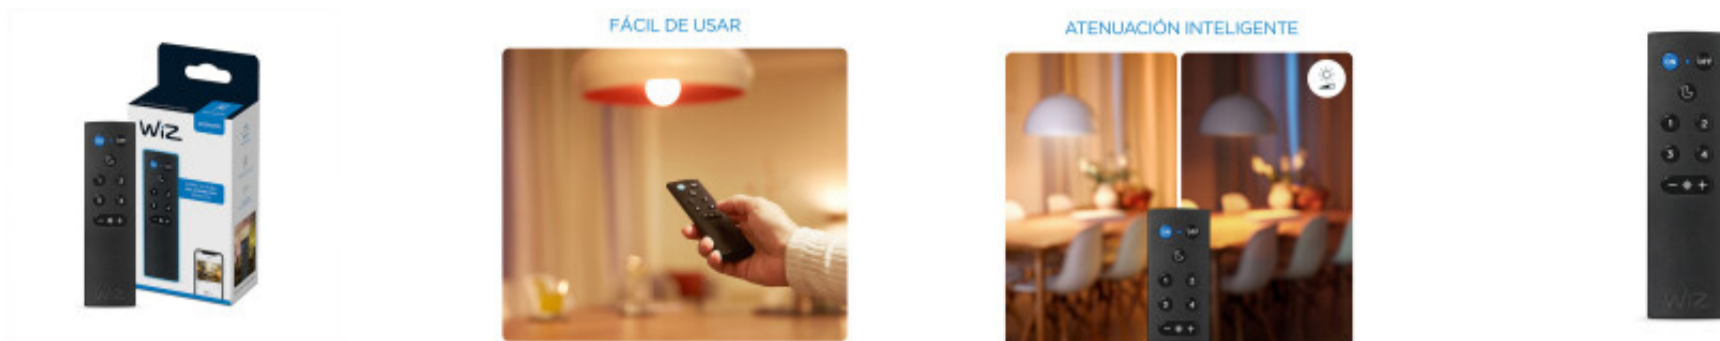

Control remoto para lamparas inteligentes WIZ - L27412

CÓDIGO: L27412

MARCA: Wiz

DESCRIPCIÓN: Control remoto para lámparas inteligentes Wiz, modelo WIZmote. Permite controlar rápida y fácilmente las luminarias y productos Wiz Connected del hogar. Funciones: configurar el encendido y apagado, ajuste de brillo, cambio de tonalidad y elegir entre cuatro modos para ambientar todas las habitaciones. Compatible con asistentes de voz como: Google Home, Alexa o Siri; y otras aplicaciones: IFTTT, SmartThings y Homey. Amplio rango de control de hasta 15m y funciona incluso cuando la conexión WI-FI está inactiva. Fuente de energía: baterías 2x LR03 (AAA) (no incluidas). Cuerpo plástico de color negro mate. Medidas: (LargoxAnchoxAlto) 13.5x3.8x1.5 cm. PHILIPS

CARACTERÍSTICAS: **Color** - Negro
Tipo de luminaria - Decorativo/Residencial
Ubicación - Interior

Las imágenes son meramente ilustrativas y pueden, en algunos casos, no coincidir exactamente con el producto final.
Las descripciones y detalles de los artículos ofrecidos, son meramente informativos y pueden no coincidir en un todo con el producto final