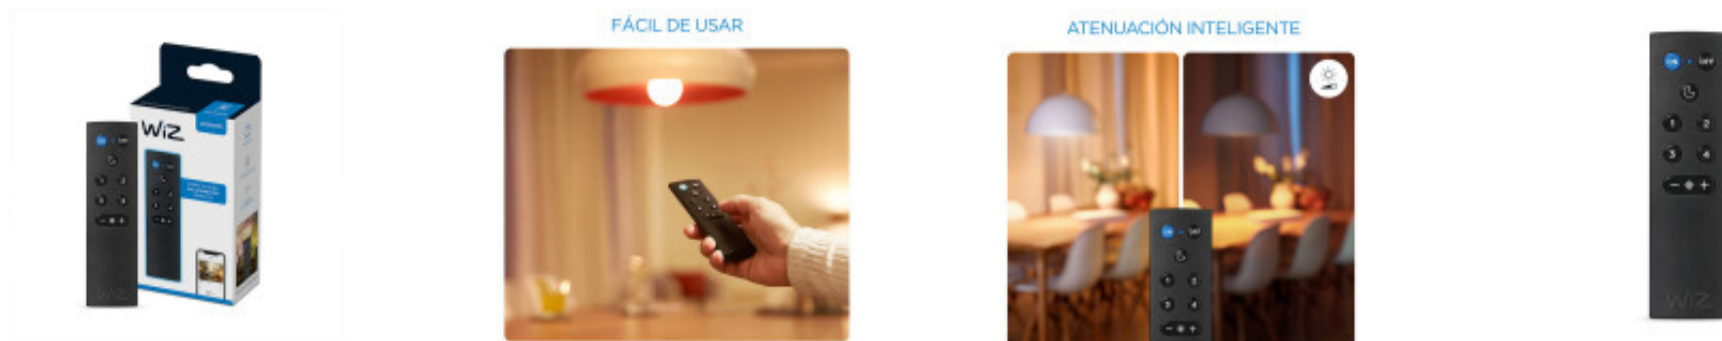

Control remoto para lamparas inteligentes WIZ - L27412

CÓDIGO: L27412

MARCA: Wiz

DESCRIPCIÓN: Control remoto para lámparas inteligentes Wiz, modelo WIZmote. Permite controlar rápida y fácilmente las luminarias y productos Wiz Connected del hogar. Funciones: configurar el encendido y apagado, ajuste de brillo, cambio de tonalidad y elegir entre cuatro modos para ambientar todas las habitaciones. Amplio rango de control de hasta 15m y funciona incluso cuando la conexión WI-FI está inactiva. Fuente de energía: baterías 2x LR03 (AAA) (no incluidas). Cuerpo plástico de color negro mate. Medidas: (LargoxAnchoxAlto) 13.5x3.8x1.5 cm. PHILIPS

CARACTERÍSTICAS: **Color** - Negro
Tipo de luminaria - Decorativo/Residencial
Ubicación - Interior

Las imágenes son meramente ilustrativas y pueden, en algunos casos, no coincidir exactamente con el producto final.
Las descripciones y detalles de los artículos ofrecidos, son meramente informativos y pueden no coincidir en un todo con el producto final