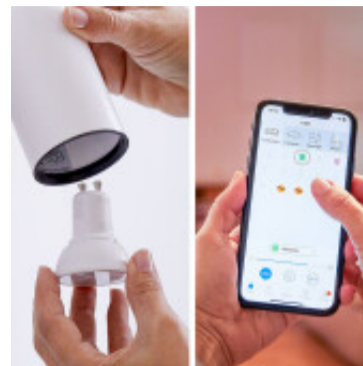

Lampara dicroica LED WIZ blanca con wifi 4,9W GU10 - L27410

CÓDIGO: L27410

MARCA: Wiz

DESCRIPCIÓN: Lámpara dicroica LED, modelo FULL COLOR GU-10, de la marca Wiz. Es una lámpara inteligente configurable de forma remota a través de la aplicación Wiz para smartphone. Para su funcionamiento necesita estar conectada a una red WIFI estable, pero no requiere un Hub o puente adicional. Desde la app podrá: programar horarios de encendido y apagado, y transitar por todas las tonalidades de luz blanca (2200-6500K, CRI80). Además, la aplicación brinda información sobre el consumo diario, o mensual. También se puede controlar con asistentes de voz inteligentes, como Google Home, Alexa o Siri. Y funciona con otras aplicaciones: IFTTT, SmartThings y Homey. Lámpara en pase GU10, de alimentación directa (220V 50Hz), potencia: 4,9W, y rendimiento: 400Lm. Ideal para iluminación de acentuación, para resaltar objetos en vitrinas o comercios. Medidas: Ø5x5,6cm. Vida útil: 25.000hrs. PHILIPS

CARACTERÍSTICAS:

- Tipo de luminaria** - Decorativo/Residencial
- Potencia** - 0,03 - 7
- Ubicación** - Interior
- Pase** - GU10
- Tonalidad** - Blanco Dinámico

Las imágenes son meramente ilustrativas y pueden, en algunos casos, no coincidir exactamente con el producto final.
Las descripciones y detalles de los artículos ofrecidos, son meramente informativos y pueden no coincidir en un todo con el producto final