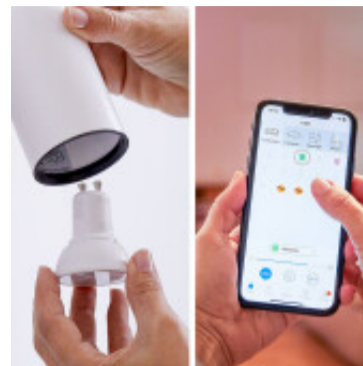

## Lampara dicroica LED WIZ blanca con wifi 4,9W GU10 - L27410

CÓDIGO: L27410

MARCA: Wiz

**DESCRIPCIÓN:** Lámpara dicroica LED, modelo FULL COLOR GU-10, de la marca Wiz. Es una lámpara inteligente configurable de forma remota a través de la aplicación Wiz para smartphone. Para su funcionamiento necesita estar conectada a una red WIFI estable, pero no requiere un Hub o puente adicional. Desde la app podrá: programar horarios de encendido y apagado, y transitar por todas las tonalidades de luz blanca (2200-6500K, CRI80). Además, la aplicación brinda información sobre el consumo diario, o mensual. También se puede controlar con asistentes de voz inteligentes, como Google Home, Alexa o Siri. Y funciona con otras aplicaciones: IFTTT, SmartThings y Homey. Lámpara en pase GU10, de alimentación directa (220V 50Hz), potencia: 4,9W, y rendimiento: 400Lm. Ideal para iluminación de acentuación, para resaltar objetos en vitrinas o comercios. Medidas: Ø5x5,6cm. Vida útil: 25.000hrs. PHILIPS

**CARACTERÍSTICAS:**

- Tipo de luminaria** - Decorativo/Residencial
- Potencia** - 0,03 - 7
- Ubicación** - Interior
- Pase** - GU10
- Tonalidad** - Blanco Dinámico

Las imágenes son meramente ilustrativas y pueden, en algunos casos, no coincidir exactamente con el producto final.  
Las descripciones y detalles de los artículos ofrecidos, son meramente informativos y pueden no coincidir en un todo con el producto final