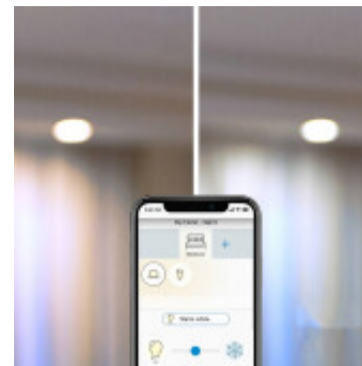

Lampara dicroica LED WIZ blanca con wifi 4,9W GU10 - L27410

CÓDIGO: L27410

MARCA: Wiz

DESCRIPCIÓN: Lámpara dicroica LED, modelo FULL COLOR GU-10, de la marca Wiz. Es una lámpara inteligente configurable de forma remota a través de la aplicación Wiz para smartphone. Para su funcionamiento necesita estar conectada a una red WIFI estable, pero no requiere un Hub o puente adicional. Desde la app podrá: programar horarios de encendido y apagado, y transitar por todas las tonalidades de luz blanca (2200-6500K, CRI80). Además, la aplicación brinda información sobre el consumo diario, o mensual. También se puede controlar con asistentes de voz inteligentes, como Google Home, Alexa o Siri. Y funciona con otras aplicaciones: IFTTT, SmartThings y Homey. Lámpara en pase GU10, de alimentación directa (220V 50Hz), potencia: 4,9W, y rendimiento: 400Lm. Ideal para iluminación de acentuación, para resaltar objetos en vitrinas o comercios. Medidas: Ø5x5,6cm. Vida útil: 25.000hrs. PHILIPS

CARACTERÍSTICAS:

- Tipo de luminaria** - Decorativo/Residencial
- Potencia** - 0,03 - 7
- Ubicación** - Interior
- Pase** - GU10
- Tonalidad** - Blanco Dinámico

Las imágenes son meramente ilustrativas y pueden, en algunos casos, no coincidir exactamente con el producto final.
Las descripciones y detalles de los artículos ofrecidos, son meramente informativos y pueden no coincidir en un todo con el producto final