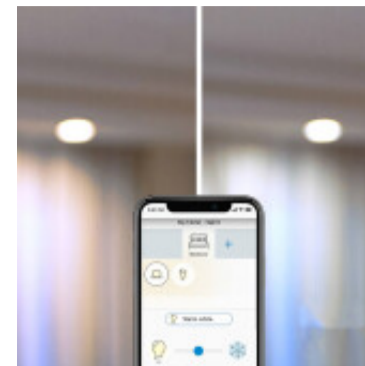

## Lampara dicroica LED WIZ blanca con wifi 4,9W GU10 - L27410

CÓDIGO: L27410

MARCA: Wiz

**DESCRIPCIÓN:** Lámpara dicroica LED, modelo FULL COLOR GU-10, de la marca Wiz. Es una lámpara inteligente configurable de forma remota a través de la aplicación Wiz para smartphone. Para su funcionamiento necesita estar conectada a una red WIFI estable, pero no requiere un Hub o puente adicional. Desde la app podrá: programar horarios de encendido y apagado, y transitar por todas las tonalidades de luz blanca (2200-6500K, CRI80). Además, la aplicación brinda información sobre el consumo diario, o mensual. También se puede controlar con asistentes de voz inteligentes, como Google Home, Alexa o Siri. Y funciona con otras aplicaciones: IFTTT, SmartThings y Homey. Lámpara en pase GU10, de alimentación directa (220V 50Hz), potencia: 4,9W, y rendimiento: 400Lm. Ideal para iluminación de acentuación, para resaltar objetos en vitrinas o comercios. Medidas: Ø5x5,6cm. Vida útil: 25.000hrs. PHILIPS

**CARACTERÍSTICAS:**

- Tipo de luminaria** - Decorativo/Residencial
- Potencia** - 0,03 - 7
- Ubicación** - Interior
- Pase** - GU10
- Tonalidad** - Blanco Dinámico

Las imágenes son meramente ilustrativas y pueden, en algunos casos, no coincidir exactamente con el producto final.  
Las descripciones y detalles de los artículos ofrecidos, son meramente informativos y pueden no coincidir en un todo con el producto final