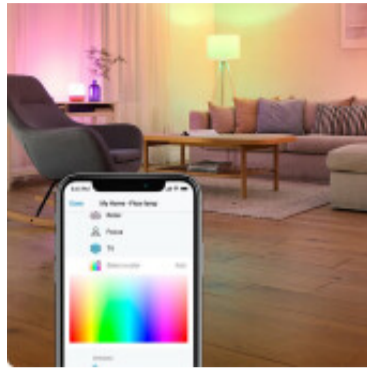

Lampara dicroica LED WIZ RGBW con wifi 4,9W, GU10 - L27409

CÓDIGO: L27409

MARCA: Wiz

DESCRIPCIÓN: Lámpara dicroica LED, modelo FULL COLOR GU-10, de la marca Wiz. Es una lámpara inteligente configurable de forma remota a través de la aplicación Wiz para smartphone. Para su funcionamiento necesita estar conectada a una red WIFI estable, pero no requiere un Hub o puente adicional. Desde la app podrá: programar horarios de encendido y apagado, elegir entre 16 millones de colores RGB, y transitar por todas las tonalidades de luz blanca (2200-6500K, CRI80). Además, la aplicación brinda información sobre el consumo diario, o mensual. También se puede controlar con asistentes de voz inteligentes, como Google Home, Alexa o Siri. Y funciona con otras aplicaciones: IFTTT, SmartThings y Homey. Lámpara en pase GU10, de alimentación directa (220V 50Hz), potencia: 4,7W, y rendimiento: 345Lm. Haz de luz: 36°. Ideal para iluminación de acentuación, para resaltar objetos en vitrinas o comercios. Medidas: Ø5x5,8cm. Vida útil: 25.000hrs. PHILIPS

CARACTERÍSTICAS: **Tipo de luminaria** - Decorativo/Residencial
Potencia - 0,03 - 7
Ubicación - Interior
Pase - GU10
Tonalidad - RGB

Las imágenes son meramente ilustrativas y pueden, en algunos casos, no coincidir exactamente con el producto final.
Las descripciones y detalles de los artículos ofrecidos, son meramente informativos y pueden no coincidir en un todo con el producto final