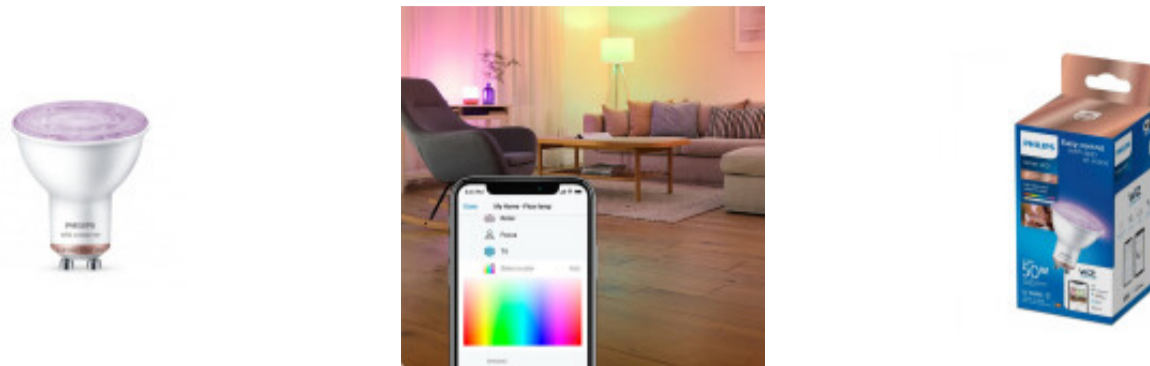

Lampara dicroica LED WIZ RGBW con wifi 4,9W, GU10 - L27409

CÓDIGO: L27409

MARCA: Wiz

DESCRIPCIÓN: Lámpara dicroica LED, modelo FULL COLOR GU-10, de la marca Wiz. Es una lámpara inteligente configurable de forma remota a través de la aplicación Wiz para smartphone. Para su funcionamiento necesita estar conectada a una red WIFI estable, pero no requiere un Hub o puente adicional. Desde la app podrá: programar horarios de encendido y apagado, elegir entre 16 millones de colores RGB, y transitar por todas las tonalidades de luz blanca (2200-6500K, CRI80). Además, la aplicación brinda información sobre el consumo diario, o mensual. También se puede controlar con asistentes de voz inteligentes, como Google Home, Alexa o Siri. Y funciona con otras aplicaciones: IFTTT, SmartThings y Homey. Lámpara en pase GU10, de alimentación directa (220V 50Hz), potencia: 4,7W, y rendimiento: 345Lm. Haz de luz: 36°. Ideal para iluminación de acentuación, para resaltar objetos en vitrinas o comercios. Medidas: Ø5x5,8cm. Vida útil: 25.000hrs. PHILIPS

CARACTERÍSTICAS: **Tipo de luminaria** - Decorativo/Residencial
Potencia - 0,03 - 7
Ubicación - Interior
Pase - GU10
Tonalidad - RGB

Las imágenes son meramente ilustrativas y pueden, en algunos casos, no coincidir exactamente con el producto final.
Las descripciones y detalles de los artículos ofrecidos, son meramente informativos y pueden no coincidir en un todo con el producto final