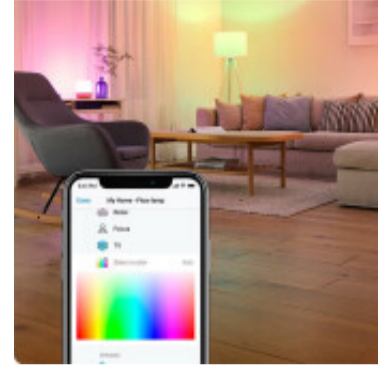

## Lampara dicroica LED WIZ RGBW con wifi 4,9W, GU10 - L27408

CÓDIGO: L27408

MARCA: Wiz

**DESCRIPCIÓN:** Lámpara dicroica LED, modelo FULL COLOR GU-10, de la marca Wiz. Es una lámpara inteligente configurable de forma remota a través de la aplicación Wiz para smartphone. Para su funcionamiento necesita estar conectada a una red WIFI estable, pero no requiere un Hub o puente adicional. Desde la app podrá: programar horarios de encendido y apagado, elegir entre 16 millones de colores RGB, y transitar por todas las tonalidades de luz blanca (2200-6500K, CRI80). Además, la aplicación brinda información sobre el consumo diario, o mensual. También se puede controlar con asistentes de voz inteligentes, como Google Home, Alexa o Siri. Y funciona con otras aplicaciones: IFTTT, SmartThings y Homey. Lámpara en pase GU10, de alimentación directa (220V 50Hz), potencia: 4,9W, y rendimiento: 345Lm. Haz de luz: 36°. Ideal para iluminación de acentuación, para resaltar objetos en vitrinas o comercios. Medidas: Ø5x5,8cm. Vida útil: 25.000hrs. PHILIPS

**CARACTERÍSTICAS:** **Tipo de luminaria** - Decorativo/Residencial  
**Potencia** - 0,03 - 7  
**Ubicación** - Interior  
**Pase** - GU10  
**Tonalidad** - RGBW

Las imágenes son meramente ilustrativas y pueden, en algunos casos, no coincidir exactamente con el producto final.  
Las descripciones y detalles de los artículos ofrecidos, son meramente informativos y pueden no coincidir en un todo con el producto final