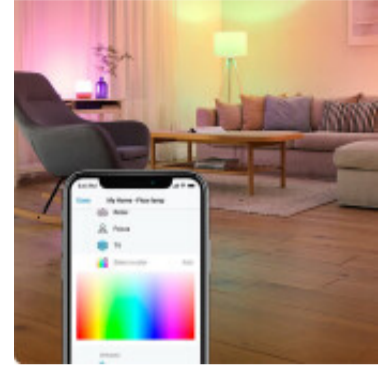

Lampara dicroica LED WIZ RGBW con wifi 4,9W, GU10 - L27408

CÓDIGO: L27408

MARCA: Wiz

DESCRIPCIÓN: Lámpara dicroica LED, modelo FULL COLOR GU-10, de la marca Wiz. Es una lámpara inteligente configurable de forma remota a través de la aplicación Wiz para smartphone. Para su funcionamiento necesita estar conectada a una red WIFI estable, pero no requiere un Hub o puente adicional. Desde la app podrá: programar horarios de encendido y apagado, elegir entre 16 millones de colores RGB, y transitar por todas las tonalidades de luz blanca (2200-6500K, CRI80). Además, la aplicación brinda información sobre el consumo diario, o mensual. También se puede controlar con asistentes de voz inteligentes, como Google Home, Alexa o Siri. Y funciona con otras aplicaciones: IFTTT, SmartThings y Homey. Lámpara en pase GU10, de alimentación directa (220V 50Hz), potencia: 4,9W, y rendimiento: 345Lm. Haz de luz: 36°. Ideal para iluminación de acentuación, para resaltar objetos en vitrinas o comercios. Medidas: Ø5x5,8cm. Vida útil: 25.000hrs. PHILIPS

CARACTERÍSTICAS: **Tipo de luminaria** - Decorativo/Residencial
Potencia - 0,03 - 7
Ubicación - Interior
Pase - GU10
Tonalidad - RGBW

Las imágenes son meramente ilustrativas y pueden, en algunos casos, no coincidir exactamente con el producto final.
Las descripciones y detalles de los artículos ofrecidos, son meramente informativos y pueden no coincidir en un todo con el producto final