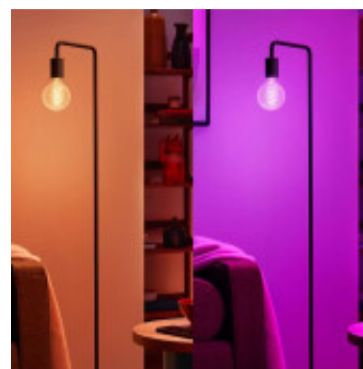

Lampara VINTAGE GLOBO WIZ con wifi 6,3W RGB - L27406X

CÓDIGO: L27406X

MARCA: Wiz

DESCRIPCIÓN: Lámpara LED, en formato G95, tipo globo, de la marca Wiz. Lámpara inteligente configurable de forma remota a través de la aplicación Wiz para smartphone. Para su funcionamiento necesita estar conectada a una red WIFI estable, pero no requiere un Hub o puente adicional. Desde la app podrá: programar horarios de encendido y apagado, elegir entre 16 millones de colores RGB, y transitar por todas las tonalidades de luz blanca (2200-6500K, CRI80). Además, la aplicación brinda información sobre el consumo diario, o mensual. También es compatible con asistentes de voz inteligentes, como Google Home, Alexa o Siri, y puede ser controlada a través de un interruptor de pared inteligente e inalámbrico (no incluido). Funciona con otras aplicaciones: IFTTT, SmartThings y Homey. Lámpara en pase E27, de alimentación directa (220V 50Hz). Potencia: 6,3W, y rendimiento: 470Lm. Lámpara de filamento con difusor de vidrio transparente. Medidas: Ø9,5x14,3cm. Vida útil: 15.000hrs. PHILIPS

CARACTERÍSTICAS: **Tipo de luminaria** - Decorativo/Residencial
Potencia - 0,03 - 7
Ubicación - Interior
Pase - E27
Tonalidad - RGB

Las imágenes son meramente ilustrativas y pueden, en algunos casos, no coincidir exactamente con el producto final.
Las descripciones y detalles de los artículos ofrecidos, son meramente informativos y pueden no coincidir en un todo con el producto final