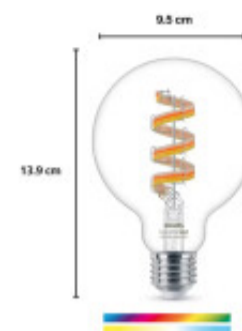

Lampara VINTAGE GLOBO WIZ con wifi 6,3W RGB - L27406X

CÓDIGO: L27406X

MARCA: Wiz

DESCRIPCIÓN: Lámpara LED, en formato G95, tipo globo, de la marca Wiz. Lámpara inteligente configurable de forma remota a través de la aplicación Wiz para smartphone. Para su funcionamiento necesita estar conectada a una red WIFI estable, pero no requiere un Hub o puente adicional. Desde la app podrá: programar horarios de encendido y apagado, elegir entre 16 millones de colores RGB, y transitar por todas las tonalidades de luz blanca (2200-6500K, CRI80). Además, la aplicación brinda información sobre el consumo diario, o mensual. También es compatible con asistentes de voz inteligentes, como Google Home, Alexa o Siri, y puede ser controlada a través de un interruptor de pared inteligente e inalámbrico (no incluido). Funciona con otras aplicaciones: IFTTT, SmartThings y Homey. Lámpara en pase E27, de alimentación directa (220V 50Hz). Potencia: 6,3W, y rendimiento: 470Lm. Lámpara de filamento con difusor de vidrio transparente. Medidas: Ø9,5x14,3cm. Vida útil: 15.000hrs. PHILIPS

CARACTERÍSTICAS: **Tipo de luminaria** - Decorativo/Residencial
Potencia - 0,03 - 7
Ubicación - Interior
Pase - E27
Tonalidad - RGB

Las imágenes son meramente ilustrativas y pueden, en algunos casos, no coincidir exactamente con el producto final.
Las descripciones y detalles de los artículos ofrecidos, son meramente informativos y pueden no coincidir en un todo con el producto final