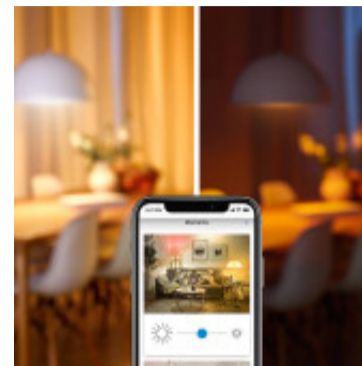

Lampara VINTAGE VELoN WIZ con wifi 6,9W, pase E27 - L27404

CÓDIGO: L27404

MARCA: Wiz

DESCRIPCIÓN: Lámpara LED WIFI modelo VINTAGE VELÓN ST64 Wiz LED, controlada de forma remota desde la app Wiz y vinculando el producto a su cuenta. Ofrece : 1) programación de horarios de encendido/apagado, 2) regulación de intensidad, 3) atenuar luz blanca cálida 2200K (90CRI). Además, la aplicación brinda información sobre consumo por hora, por día y por semana. **IMPORTANTE:** el interruptor de pared debe estar encendido para poder acceder al control a distancia. Por su aspecto clásico esta lámpara de filamento con difusor de vidrio en color ámbar es perfecta para luminarias decorativas. Características: pase E27, alimentación 220V 50Hz, potencia 6,9W, rendimiento: 640Lm, 220° ángulo de apertura. Etiqueta de eficiencia A+. Vida útil: 15.000 horas. Medidas: Ø64x141mm. PHILIPS

CARACTERÍSTICAS:

- Tipo de luminaria** - Decorativo/Residencial
- Potencia** - 0,03 - 7
- Ubicación** - Interior
- Pase** - E27
- Tonalidad** - Cálida

Las imágenes son meramente ilustrativas y pueden, en algunos casos, no coincidir exactamente con el producto final.
Las descripciones y detalles de los artículos ofrecidos, son meramente informativos y pueden no coincidir en un todo con el producto final