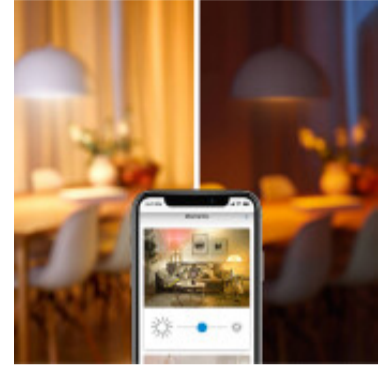

Lampara VINTAGE VELoN WIZ con wifi 6,9W, pase E27 - L27404

CÓDIGO: L27404

MARCA: Wiz

DESCRIPCIÓN: Lámpara LED, en formato ST64, tipo velón vintage, de la marca Wiz. Lámpara inteligente configurable de forma remota a través de la aplicación Wiz para smartphone. Para su funcionamiento necesita estar conectada a una red WIFI estable, pero no requiere un Hub o puente adicional. Desde la app podrá: programar horarios de encendido y apagado, y regular el brillo de la luz blanca cálida (2200K CRI90). Además, la aplicación brinda información sobre el consumo diario, o mensual. También es compatible con asistentes de voz inteligentes, como Google Home, Alexa o Siri, y puede ser controlada a través de un interruptor de pared inteligente e inalámbrico (no incluido). Funciona con otras aplicaciones: IFTTT, SmartThings y Homey. Lámpara en pase E27, de alimentación directa (220V 50Hz). De potencia: 6,9W, y rendimiento: 640Lm. Lámpara de filamento con difusor de vidrio en color ámbar, perfecta para luminarias decorativas. Medidas: Ø6,4x14,1cm. Vida útil: 15.000hrs. PHILIPS

CARACTERÍSTICAS:

- Tipo de luminaria** - Decorativo/Residencial
- Potencia** - 0,03 - 7
- Ubicación** - Interior
- Pase** - E27
- Tonalidad** - Cálida

Las imágenes son meramente ilustrativas y pueden, en algunos casos, no coincidir exactamente con el producto final.
Las descripciones y detalles de los artículos ofrecidos, son meramente informativos y pueden no coincidir en un todo con el producto final