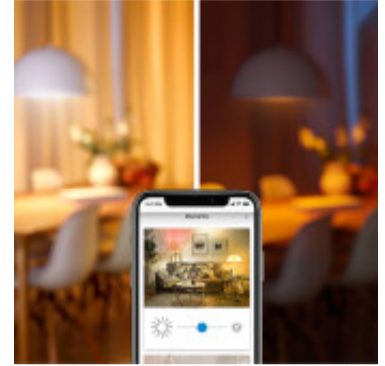

Lampara VINTAGE VELoN WIZ con wifi 6,9W, pase E27 - L27404

CÓDIGO: L27404

MARCA: Wiz

DESCRIPCIÓN: Lámpara LED, en formato ST64, tipo velón vintage, de la marca Wiz. Lámpara inteligente configurable de forma remota a través de la aplicación Wiz para smartphone. Para su funcionamiento necesita estar conectada a una red WIFI estable, pero no requiere un Hub o puente adicional. Desde la app podrá: programar horarios de encendido y apagado, y regular el brillo de la luz blanca cálida (2200K CRI90). Además, la aplicación brinda información sobre el consumo diario, o mensual. También es compatible con asistentes de voz inteligentes, como Google Home, Alexa o Siri, y puede ser controlada a través de un interruptor de pared inteligente e inalámbrico (no incluido). Funciona con otras aplicaciones: IFTTT, SmartThings y Homey. Lámpara en pase E27, de alimentación directa (220V 50Hz). De potencia: 6,9W, y rendimiento: 640Lm. Lámpara de filamento con difusor de vidrio en color ámbar, perfecta para luminarias decorativas. Medidas: Ø6,4x14,1cm. Vida útil: 15.000hrs. PHILIPS

CARACTERÍSTICAS:

- Tipo de luminaria** - Decorativo/Residencial
- Potencia** - 0,03 - 7
- Ubicación** - Interior
- Pase** - E27
- Tonalidad** - Cálida

Las imágenes son meramente ilustrativas y pueden, en algunos casos, no coincidir exactamente con el producto final.
Las descripciones y detalles de los artículos ofrecidos, son meramente informativos y pueden no coincidir en un todo con el producto final