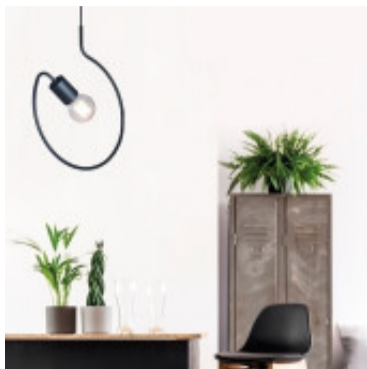

Lampara colgante tipo barral circular negro 1XE27 - JU0362

CÓDIGO: JU0362

MARCA: San Justo

DESCRIPCIÓN: Colgante de techo, tipo barral en forma circular de 330x410mm y cuerpo en acero color negro, portalámparas en color negro. Conexionado para 1 lámpara de pase E27, no incluida. Puede ser LED o bajo consumo.

CARACTERÍSTICAS: **Color** - Negro
Tipo de luminaria - Decorativo/Residencial
Material - Metal
Montaje - Suspende
Ubicación - Interior
Pase - E27

Las imágenes son meramente ilustrativas y pueden, en algunos casos, no coincidir exactamente con el producto final.
Las descripciones y detalles de los artículos ofrecidos, son meramente informativos y pueden no coincidir en un todo con el producto final