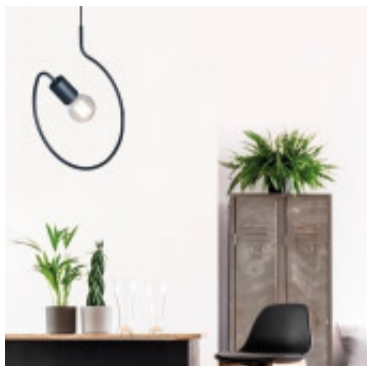

Lampara colgante tipo barral circular negro 1XE27 - JU0362

CÓDIGO: JU0362

MARCA: San Justo

DESCRIPCIÓN: Colgante de techo, tipo barral en forma circular de 330x410mm y cuerpo en acero color negro, portalámparas en color negro. Conexionado para 1 lámpara de pase E27, no incluida. Puede ser LED o bajo consumo.

CARACTERÍSTICAS:

- Color** - Negro
- Tipo de luminaria** - Decorativo/Residencial
- Material** - Metal
- Montaje** - Suspende
- Ubicación** - Interior
- Pase** - E27

Las imágenes son meramente ilustrativas y pueden, en algunos casos, no coincidir exactamente con el producto final.
Las descripciones y detalles de los artículos ofrecidos, son meramente informativos y pueden no coincidir en un todo con el producto final