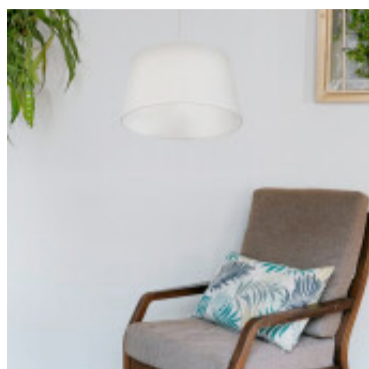

## Lampara colgante pantalla color blanco 1XE27 Ø30cm - JU0350

---

---

CÓDIGO: JU0350

---

MARCA: San Justo

---

DESCRIPCIÓN: Colgante de techo con pantalla cilíndrica de tela de Ø300x190mm de alto en color blanco, conexionada para 1 lámpara de pase E27, no incluida. Puede ser utilizada con lámpara LED. Cable de 1100mm

---

CARACTERÍSTICAS: **Color** - Blanco  
**Tipo de luminaria** - Decorativo/Residencial  
**Material** - Tela  
**Montaje** - Suspende  
**Ubicación** - Interior  
**Pase** - E27

Las imágenes son meramente ilustrativas y pueden, en algunos casos, no coincidir exactamente con el producto final.  
Las descripciones y detalles de los artículos ofrecidos, son meramente informativos y pueden no coincidir en un todo con el producto final