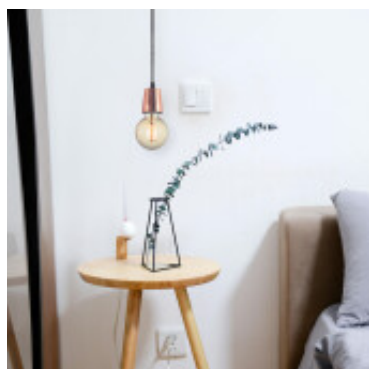

## Lampara colgante portalamparas cobre, cable textil - JU0322

---

---

CÓDIGO: JU0322

---

MARCA: San Justo

---

DESCRIPCIÓN: Colgante tipo portalámparas, en acero color cobre, con florón en el mismo color y cable textil negro de 1 metro de largo. Conexionado para una lámpara en rosca E27, de 60W máximo, no incluida. Puede ser utilizado con lámpara LED.

---

CARACTERÍSTICAS: **Color** - Cobre  
**Tipo de luminaria** - Decorativo/Residencial  
**Material** - Metal  
**Montaje** - Suspende  
**Ubicación** - Interior  
**Pase** - E27

Las imágenes son meramente ilustrativas y pueden, en algunos casos, no coincidir exactamente con el producto final.  
Las descripciones y detalles de los artículos ofrecidos, son meramente informativos y pueden no coincidir en un todo con el producto final