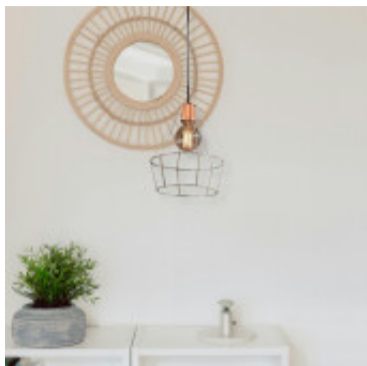

## Lampara colgante vintage tipo jaula Ø17x20cm cobre - JU0320X

---

---

CÓDIGO: JU0320X

---

MARCA: San Justo

---

DESCRIPCIÓN: Colgante modelo jaula diamante mini, en alambre color cobre, conexionado para una lámpara en rosca E27, de 60W máximo, no incluida. Puede ser utilizado con lámpara LED. Diámetro: 170mm. Altura sin cable: 200mm.

---

CARACTERÍSTICAS: **Color** - Cobre  
**Tipo de luminaria** - Decorativo/Residencial  
**Material** - Metal  
**Montaje** - Suspendor  
**Ubicación** - Interior  
**Pase** - E27

Las imágenes son meramente ilustrativas y pueden, en algunos casos, no coincidir exactamente con el producto final.  
Las descripciones y detalles de los artículos ofrecidos, son meramente informativos y pueden no coincidir en un todo con el producto final