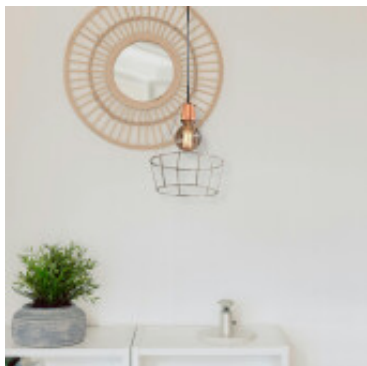

## Lampara colgante vintage tipo jaula Ø17x20cm cobre - JU0320X

---

---

CÓDIGO: JU0320X

---

MARCA: San Justo

---

**DESCRIPCIÓN:** Colgante modelo jaula diamante mini, en alambre color cobre, conexionado para una lámpara en rosca E27, de 60W máximo, no incluida. Puede ser utilizado con lámpara LED. Diámetro: 170mm. Altura sin cable: 200mm.

---

**CARACTERÍSTICAS:**

- Color** - Cobre
- Tipo de luminaria** - Decorativo/Residencial
- Material** - Metal
- Montaje** - Suspende
- Ubicación** - Interior
- Pase** - E27

Las imágenes son meramente ilustrativas y pueden, en algunos casos, no coincidir exactamente con el producto final.  
Las descripciones y detalles de los artículos ofrecidos, son meramente informativos y pueden no coincidir en un todo con el producto final