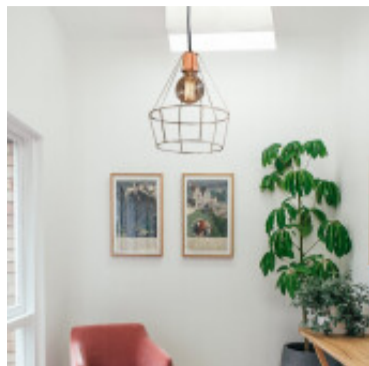

Lampara colgante vintage tipo jaula Ø25cm cobre - JU0320

CÓDIGO: JU0320

MARCA: San Justo

DESCRIPCIÓN: Colgante modelo jaula diamante, en alambre color cobre, conexionado para una lámpara en rosca E27, de 60W máximo, no incluida. Puede ser utilizado con lámpara LED. Diámetro: 250mm. Altura sin cable: 300mm.

CARACTERÍSTICAS:

- Color** - Cobre
- Tipo de luminaria** - Decorativo/Residencial
- Material** - Metal
- Montaje** - Suspende
- Ubicación** - Interior
- Pase** - E27

Las imágenes son meramente ilustrativas y pueden, en algunos casos, no coincidir exactamente con el producto final.
Las descripciones y detalles de los artículos ofrecidos, son meramente informativos y pueden no coincidir en un todo con el producto final
