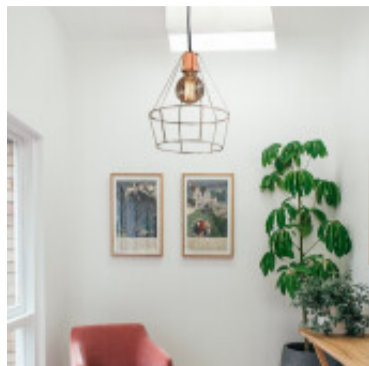

Lampara colgante vintage tipo jaula Ø25cm cobre - JU0320

CÓDIGO: JU0320

MARCA: San Justo

DESCRIPCIÓN: Colgante modelo jaula diamante, en alambre color cobre, conexionado para una lámpara en rosca E27, de 60W máximo, no incluida. Puede ser utilizado con lámpara LED. Diámetro: 250mm. Altura sin cable: 300mm.

CARACTERÍSTICAS: **Color** - Cobre
Tipo de luminaria - Decorativo/Residencial
Material - Metal
Montaje - Suspende
Ubicación - Interior
Pase - E27

Las imágenes son meramente ilustrativas y pueden, en algunos casos, no coincidir exactamente con el producto final.
Las descripciones y detalles de los artículos ofrecidos, son meramente informativos y pueden no coincidir en un todo con el producto final
