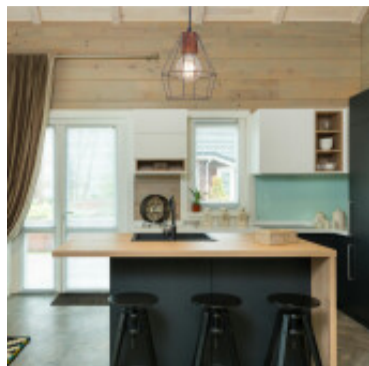

Lampara colgante vintage tipo jaula Ø17x20cm oxido - JU0319X

CÓDIGO: JU0319X

MARCA: San Justo

DESCRIPCIÓN: Colgante modelo jaula diamante mini, en alambre color óxido, conexionado para una lámpara en rosca E27, de 60W máximo, no incluida. Puede ser utilizado con lámpara LED. Diámetro: 170mm. Altura sin cable: 200mm.

CARACTERÍSTICAS:

- Color** - Oxido
- Tipo de luminaria** - Decorativo/Residencial
- Material** - Metal
- Montaje** - Suspende
- Ubicación** - Interior
- Pase** - E27

Las imágenes son meramente ilustrativas y pueden, en algunos casos, no coincidir exactamente con el producto final.
Las descripciones y detalles de los artículos ofrecidos, son meramente informativos y pueden no coincidir en un todo con el producto final