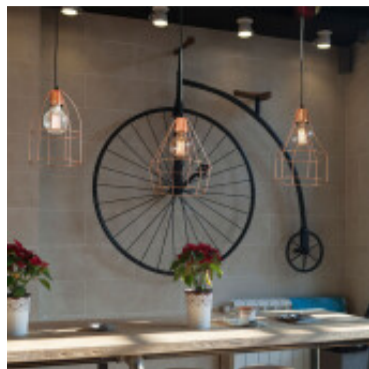

Lampara colgante vintage tipo jaula Ø25cm oxidado - JU0319

CÓDIGO: JU0319

MARCA: San Justo

DESCRIPCIÓN: Colgante modelo jaula diamante, en alambre color óxido, conexionado para una lámpara en rosca E27, de 60W máximo, no incluida. Puede ser utilizado con lámpara LED. Diámetro: 250mm. Altura sin cable: 300mm.

CARACTERÍSTICAS:

- Color** - Oxido
- Tipo de luminaria** - Decorativo/Residencial
- Material** - Metal
- Montaje** - Suspende
- Ubicación** - Interior
- Pase** - E27

Las imágenes son meramente ilustrativas y pueden, en algunos casos, no coincidir exactamente con el producto final.
Las descripciones y detalles de los artículos ofrecidos, son meramente informativos y pueden no coincidir en un todo con el producto final
