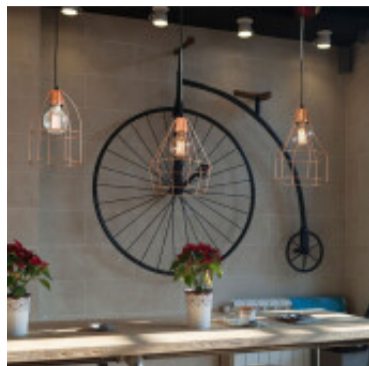

Lampara colgante vintage tipo jaula Ø25cm oxido - JU0319

CÓDIGO: JU0319

MARCA: San Justo

DESCRIPCIÓN: Colgante modelo jaula diamante, en alambre color óxido, conexionado para una lámpara en rosca E27, de 60W máximo, no incluida. Puede ser utilizado con lámpara LED. Diámetro: 250mm. Altura sin cable: 300mm.

CARACTERÍSTICAS: **Color** - Oxido
Tipo de luminaria - Decorativo/Residencial
Material - Metal
Montaje - Suspende
Ubicación - Interior
Pase - E27

Las imágenes son meramente ilustrativas y pueden, en algunos casos, no coincidir exactamente con el producto final.
Las descripciones y detalles de los artículos ofrecidos, son meramente informativos y pueden no coincidir en un todo con el producto final
