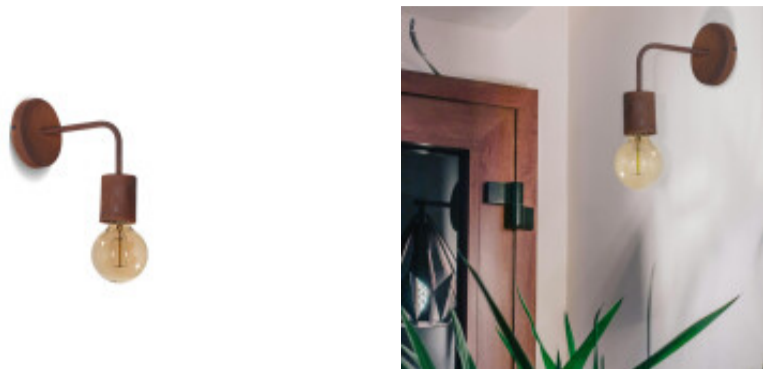

Aplique de pared portalampara color oxido, 1xE27 - JU0230

CÓDIGO: JU0230

MARCA: San Justo

DESCRIPCIÓN: Aplique de pared tipo barral L. Portalámpara metálico color óxido. Conexionado para lucir una lámpara de pase E27, estilo vintage (no incluida). Diámetro de la base: 100mm. Aplique con brazo en L.

CARACTERÍSTICAS: **Color** - Cobre
Tipo de luminaria - Decorativo/Residencial, Técnica/Comercial
Material - Metal
Montaje - Adosar
Ubicación - Interior
Pase - E27

Las imágenes son meramente ilustrativas y pueden, en algunos casos, no coincidir exactamente con el producto final.
Las descripciones y detalles de los artículos ofrecidos, son meramente informativos y pueden no coincidir en un todo con el producto final
