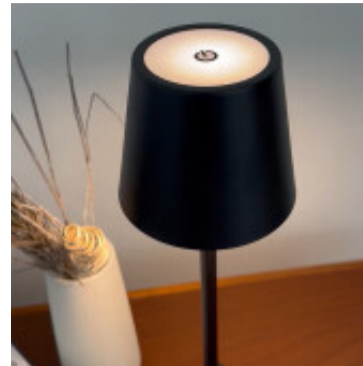

Portatil LED mesa p/interior inalámbrica USB 2W calida - IX9846

CÓDIGO: IX9846

MARCA: Ixec

DESCRIPCIÓN: Portátil LED, inalámbrica, apta para usar al exterior, con protección grado IP54. Cuerpo clásico fabricado con metal y partes acrílicas. Modelo de color negro. Se carga por puerto USB, el sistema LED integrado consume 2W. En la campana tiene un botón touch que al presionarlo puede dimerizar la luz cálida. Dimensiones: Ø105x390mm.

CARACTERÍSTICAS:

- Color** - Negro
- Tipo de luminaria** - Decorativo/Residencial
- Material** - Metal
- Potencia** - 0,03 - 7
- Ubicación** - Interior

Las imágenes son meramente ilustrativas y pueden, en algunos casos, no coincidir exactamente con el producto final.
Las descripciones y detalles de los artículos ofrecidos, son meramente informativos y pueden no coincidir en un todo con el producto final