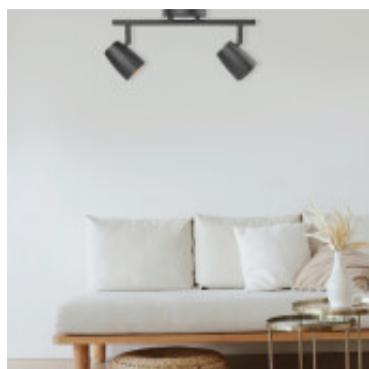

Aplique techo con 2 spots, metalico negro 2xGU10 - IX9770

CÓDIGO: IX9770

MARCA: Ixec

DESCRIPCIÓN: Aplique de techo con una base redonda y un barral con dos spots cilíndricos. Luminaria fabricada en metal con acabado negro mate. Conexionado para 2 lámparas dicróicas en pase GU10. Dimensiones: 320x100x155mm.

CARACTERÍSTICAS: **Color** - Negro
Tipo de luminaria - Decorativo/Residencial
Material - Metal
Montaje - Adosar
Ubicación - Interior
Pase - GU10

Las imágenes son meramente ilustrativas y pueden, en algunos casos, no coincidir exactamente con el producto final.
Las descripciones y detalles de los artículos ofrecidos, son meramente informativos y pueden no coincidir en un todo con el producto final