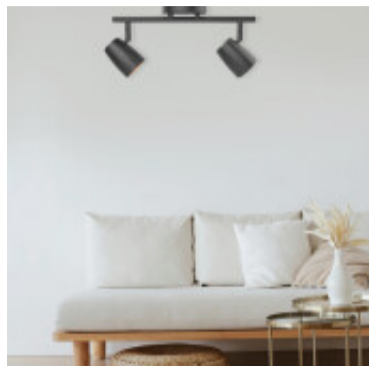

## Aplique techo con 2 spots, metalico negro 2xGU10 - IX9770

---

---

CÓDIGO: IX9770

---

MARCA: Ixec

---

**DESCRIPCIÓN:** Aplique de techo con una base redonda y un barral con dos spots cilíndricos. Luminaria fabricada en metal con acabado negro mate. Conexionado para 2 lámparas dicróicas en pase GU10. Dimensiones: 320x100x155mm.

---

**CARACTERÍSTICAS:** **Color** - Negro  
**Tipo de luminaria** - Decorativo/Residencial  
**Material** - Metal  
**Montaje** - Adosar  
**Ubicación** - Interior  
**Pase** - GU10

---

Las imágenes son meramente ilustrativas y pueden, en algunos casos, no coincidir exactamente con el producto final.  
Las descripciones y detalles de los artículos ofrecidos, son meramente informativos y pueden no coincidir en un todo con el producto final