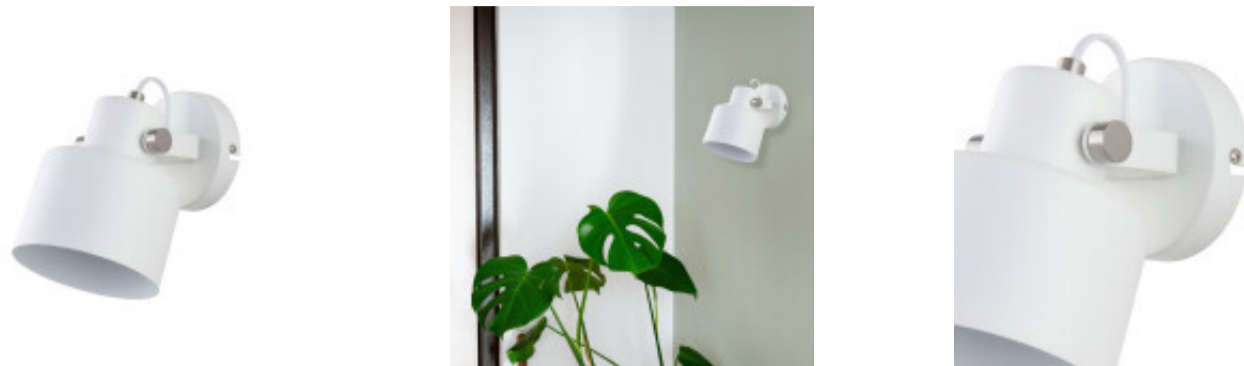

## Spot pared cilindrico blanco base redonda 1xE27 - IX9762

CÓDIGO: IX9762

MARCA: Ixec

**DESCRIPCIÓN:** Spot de pared de metal cilíndrico, direccionable, con base redonda de color blanco, conexionado para una lámpara LED en pase E27, no incluida. Medidas de la pantalla: diámetro 115mm y altura 144mm.

**CARACTERÍSTICAS:**

- Color** - Blanco
- Tipo de luminaria** - Decorativo/Residencial
- Material** - Metal
- Montaje** - Adosar
- Ubicación** - Interior
- Pase** - E27

Las imágenes son meramente ilustrativas y pueden, en algunos casos, no coincidir exactamente con el producto final.  
Las descripciones y detalles de los artículos ofrecidos, son meramente informativos y pueden no coincidir en un todo con el producto final