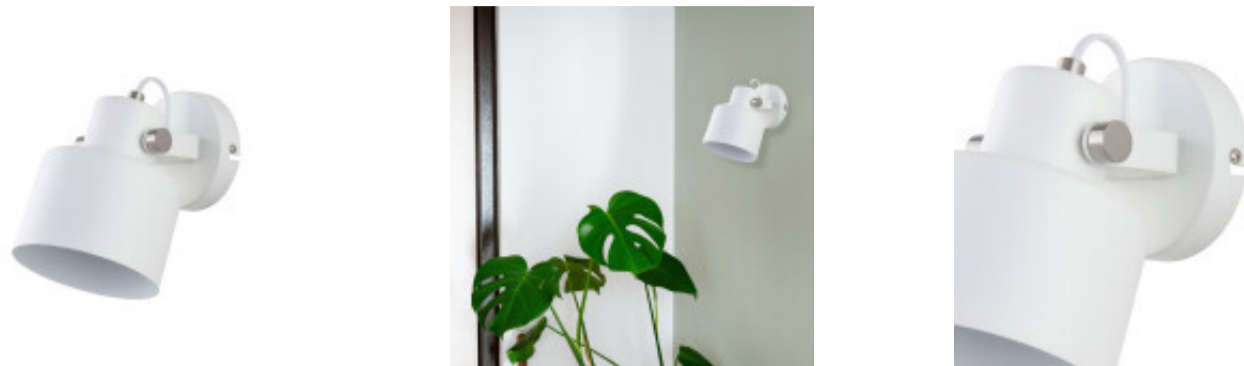

## Spot pared cilindrico blanco base redonda 1xE27 - IX9762

---

---

CÓDIGO: IX9762

---

MARCA: Ixec

---

**DESCRIPCIÓN:** Spot de pared de metal cilíndrico, direccionable, con base redonda de color blanco, conexionado para una lámpara LED en pase E27, no incluida. Medidas de la pantalla: diámetro 115mm y altura 144mm.

---

**CARACTERÍSTICAS:**

- Color** - Blanco
- Tipo de luminaria** - Decorativo/Residencial
- Material** - Metal
- Montaje** - Adosar
- Ubicación** - Interior
- Pase** - E27

---

Las imágenes son meramente ilustrativas y pueden, en algunos casos, no coincidir exactamente con el producto final.  
Las descripciones y detalles de los artículos ofrecidos, son meramente informativos y pueden no coincidir en un todo con el producto final