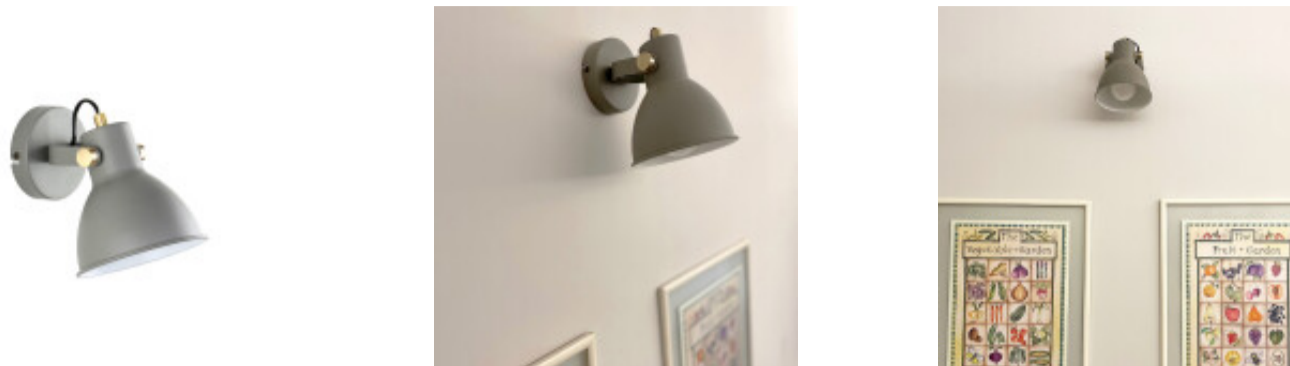

## Spot pared campana gris claro direccionable 1XE27 - IX9761

---

---

CÓDIGO: IX9761

---

MARCA: Ixec

---

DESCRIPCIÓN: Spot de pared tipo campana. Cuerpo metálico de color gris, con base redonda, luz direccionable. Conexionado para una lámpara en pase E27, no incluida. Medidas: largo 200 x ancho 135 x altura 190mm.

---

CARACTERÍSTICAS: **Color** - Gris  
**Tipo de luminaria** - Decorativo/Residencial, Técnica/Comercial  
**Material** - Metal  
**Montaje** - Adosar  
**Ubicación** - Interior  
**Pase** - E27

---

Las imágenes son meramente ilustrativas y pueden, en algunos casos, no coincidir exactamente con el producto final.  
Las descripciones y detalles de los artículos ofrecidos, son meramente informativos y pueden no coincidir en un todo con el producto final