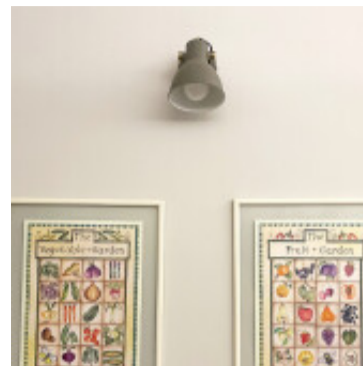

Spot pared campana gris claro direccionable 1XE27 - IX9761

CÓDIGO: IX9761

MARCA: Ixec

DESCRIPCIÓN: Spot de pared tipo campana. Cuerpo metálico de color gris, con base redonda, luz direccionable. Conexionado para una lámpara en pase E27, no incluida. Medidas: largo 200 x ancho 135 x altura 190mm.

CARACTERÍSTICAS: **Color** - Gris
Tipo de luminaria - Decorativo/Residencial, Técnica/Comercial
Material - Metal
Montaje - Adosar
Ubicación - Interior
Pase - E27

Las imágenes son meramente ilustrativas y pueden, en algunos casos, no coincidir exactamente con el producto final.
Las descripciones y detalles de los artículos ofrecidos, son meramente informativos y pueden no coincidir en un todo con el producto final