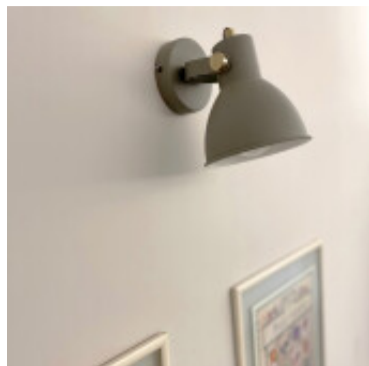

Spot pared campana gris claro direccionable 1XE27 - IX9761

CÓDIGO: IX9761

MARCA: Ixec

DESCRIPCIÓN: Spot de pared tipo campana. Cuerpo metálico de color gris, con base redonda, luz direccionable. Conexionado para una lámpara en pase E27, no incluida. Medidas: largo 200 x ancho 135 x altura 190mm.

CARACTERÍSTICAS: **Color** - Gris
Tipo de luminaria - Decorativo/Residencial, Técnica/Comercial
Material - Metal
Montaje - Adosar
Ubicación - Interior
Pase - E27

Las imágenes son meramente ilustrativas y pueden, en algunos casos, no coincidir exactamente con el producto final.
Las descripciones y detalles de los artículos ofrecidos, son meramente informativos y pueden no coincidir en un todo con el producto final