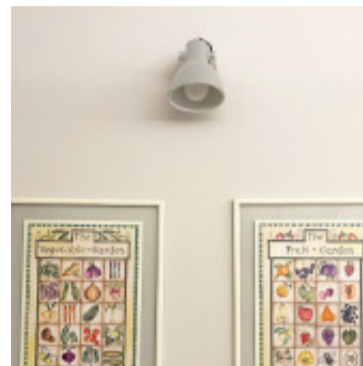

Spot de pared campana blanco direccionable 1XE27 - IX9760

CÓDIGO: IX9760

MARCA: Ixec

DESCRIPCIÓN: Spot de pared tipo campana, direccionable, fabricado en metal de color blanco mate, con base redonda. Conexionado para una lámpara LED en pase E27, no incluida. Medidas: largo 200mm, ancho 135mm, altura 190mm.

CARACTERÍSTICAS:

- Color** - Blanco
- Tipo de luminaria** - Decorativo/Residencial, Técnica/Comercial
- Material** - Metal
- Montaje** - Adosar
- Ubicación** - Interior
- Pase** - E27

Las imágenes son meramente ilustrativas y pueden, en algunos casos, no coincidir exactamente con el producto final.
Las descripciones y detalles de los artículos ofrecidos, son meramente informativos y pueden no coincidir en un todo con el producto final