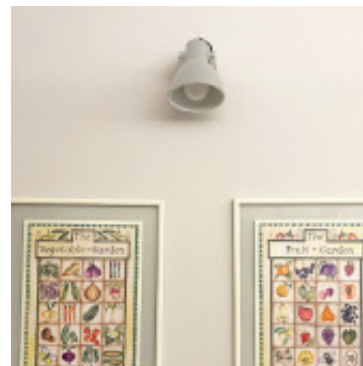

Spot de pared campana blanco direccionable 1XE27 - IX9760

CÓDIGO: IX9760

MARCA: Ixec

DESCRIPCIÓN: Spot de pared tipo campana, direccionable, fabricado en metal de color blanco mate, con base redonda. Conexionado para una lámpara LED en pase E27, no incluida. Medidas: largo 200mm, ancho 135mm, altura 190mm.

CARACTERÍSTICAS:

- Color** - Blanco
- Tipo de luminaria** - Decorativo/Residencial, Técnica/Comercial
- Material** - Metal
- Montaje** - Adosar
- Ubicación** - Interior
- Pase** - E27

Las imágenes son meramente ilustrativas y pueden, en algunos casos, no coincidir exactamente con el producto final.
Las descripciones y detalles de los artículos ofrecidos, son meramente informativos y pueden no coincidir en un todo con el producto final