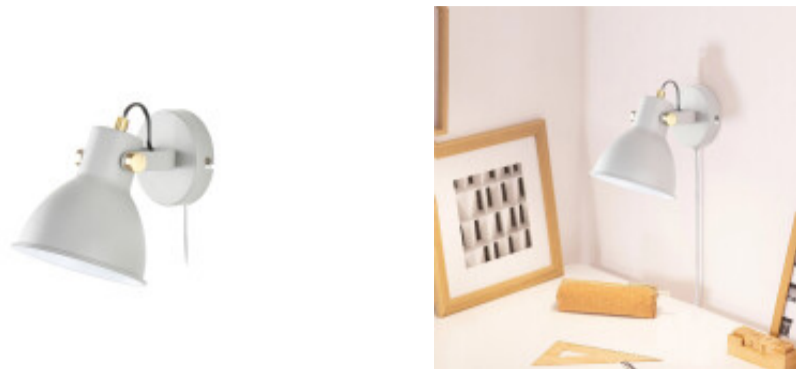

Spot pared campana blanco E27 interrupt. en cable - IX9759

CÓDIGO: IX9759

MARCA: Ixec

DESCRIPCIÓN: Spot de pared con campana metálica de color blanco y base redonda del mismo material y acabado. Conexionado para una lámpara LED en pase E27, no incluida. Con interruptor en su cable, de longitud 1m. Medidas: 200x135x190mm (LargoxAnchoxAltura).

CARACTERÍSTICAS:

- Color** - Blanco
- Tipo de luminaria** - Decorativo/Residencial
- Material** - Metal
- Montaje** - Adosar
- Ubicación** - Interior
- Pase** - E27

Las imágenes son meramente ilustrativas y pueden, en algunos casos, no coincidir exactamente con el producto final.
Las descripciones y detalles de los artículos ofrecidos, son meramente informativos y pueden no coincidir en un todo con el producto final
