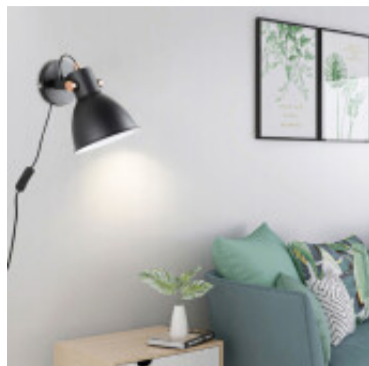

Spot pared campana negro E27 c/interrupt. en cable - IX9757

CÓDIGO: IX9757

MARCA: Ixec

DESCRIPCIÓN: Spot de pared con campana metálica negra y base redonda del mismo material y acabado. Conexionado para una lámpara LED en pase E27, no incluida. Con interruptor en su cable, de longitud 1m. Medidas: 200x135x190mm (LargoxAnchoxAltura).

CARACTERÍSTICAS:

- Color** - Negro
- Tipo de luminaria** - Decorativo/Residencial
- Material** - Metal
- Montaje** - Adosar
- Ubicación** - Interior
- Pase** - E27

Las imágenes son meramente ilustrativas y pueden, en algunos casos, no coincidir exactamente con el producto final.
Las descripciones y detalles de los artículos ofrecidos, son meramente informativos y pueden no coincidir en un todo con el producto final
