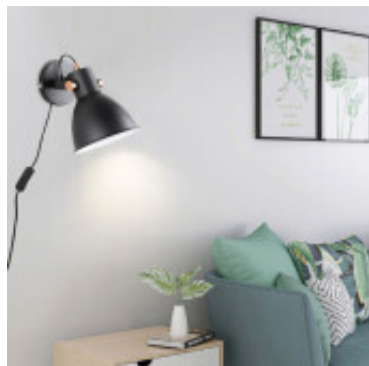

## Spot pared campana negro E27 c/interrupt. en cable - IX9757

---

---

CÓDIGO: IX9757

---

MARCA: Ixec

---

DESCRIPCIÓN: Spot de pared con campana metálica negra y base redonda del mismo material y acabado. Conexionado para una lámpara LED en pase E27, no incluida. Con interruptor en su cable, de longitud 1m. Medidas: 200x135x190mm (LargoxAnchoxAltura).

---

CARACTERÍSTICAS: **Color** - Negro  
**Tipo de luminaria** - Decorativo/Residencial  
**Material** - Metal  
**Montaje** - Adosar  
**Ubicación** - Interior  
**Pase** - E27

Las imágenes son meramente ilustrativas y pueden, en algunos casos, no coincidir exactamente con el producto final.  
Las descripciones y detalles de los artículos ofrecidos, son meramente informativos y pueden no coincidir en un todo con el producto final