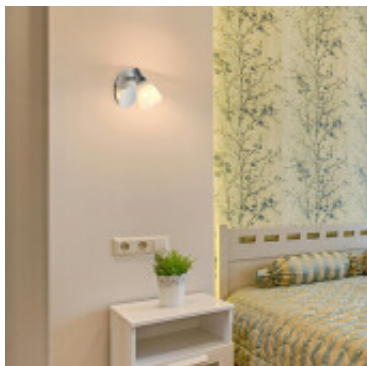

## Lampara de pared metalica con spot vidrio G9 - IX9716X

---

---

CÓDIGO: IX9716X

---

MARCA: Ixec

---

DESCRIPCIÓN: Aplique de pared tipo spot, con base metálica y tulipa de vidrio esmerilado. IP20. Conexionado para una lámpara LED G9, no incluida, de máx 40W. Medidas de cada tulipa: diámetro 65mm, altura 65mm.

---

CARACTERÍSTICAS: **Color** - Gris  
**Tipo de luminaria** - Decorativo/Residencial  
**Material** - Vidrio  
**Montaje** - Adosar  
**Ubicación** - Interior  
**Pase** - G9

Las imágenes son meramente ilustrativas y pueden, en algunos casos, no coincidir exactamente con el producto final.  
Las descripciones y detalles de los artículos ofrecidos, son meramente informativos y pueden no coincidir en un todo con el producto final