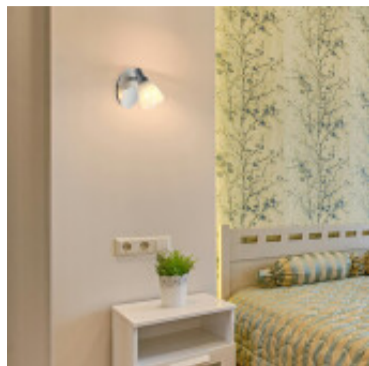

Lampara de pared metalica con spot vidrio G9 - IX9716X

CÓDIGO: IX9716X

MARCA: Ixec

DESCRIPCIÓN: Aplique de pared tipo spot, con base metálica y tulipa de vidrio esmerilado. IP20. Conexionado para una lámpara LED G9, no incluida, de máx 40W. Medidas de cada tulipa: diámetro 65mm, altura 65mm.

CARACTERÍSTICAS: **Color** - Gris
Tipo de luminaria - Decorativo/Residencial
Material - Vidrio
Montaje - Adosar
Ubicación - Interior
Pase - G9

Las imágenes son meramente ilustrativas y pueden, en algunos casos, no coincidir exactamente con el producto final.
Las descripciones y detalles de los artículos ofrecidos, son meramente informativos y pueden no coincidir en un todo con el producto final
