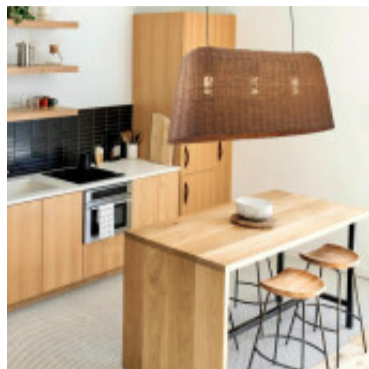

## Lampara colgante ratan apaisada 3xE27 1000x400mm - IX9530

CÓDIGO: IX9530

MARCA: Ixec

**DESCRIPCIÓN:** Colgante con una base rectangular, y una campana apaisada, con capacidad para alojar tres lámpara en pase E27, no incluidas. La campana está confeccionada con fibras de ratán de color marrón. Un diseño ideal para iluminar y decorar espacios con un toque natural. Medidas de la campana: 1000x300x400mm (LargoxAnchoxAltura). Altura total de la luminaria: 1200mm.