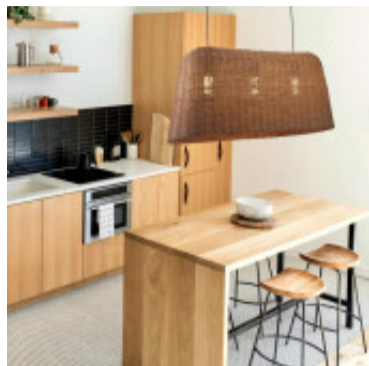

Lampara colgante ratan apaisada 3xE27 1000x400mm - IX9530

CÓDIGO: IX9530

MARCA: Ixec

DESCRIPCIÓN: Colgante con una base rectangular, y una campana apaisada, con capacidad para alojar tres lámpara en pase E27, no incluidas. La campana está confeccionada con fibras de ratán de color marrón. Un diseño ideal para iluminar y decorar espacios con un toque natural. Medidas de la campana: 1000x300x400mm (LargoxAnchoxAltura). Altura total de la luminaria: 1200mm.