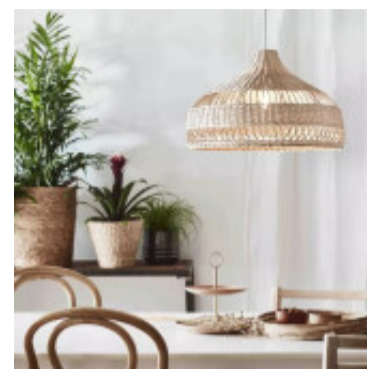

Lampara colgante campana ratan marron E27 Ø600mm - IX9526

CÓDIGO: IX9526

MARCA: Ixec

DESCRIPCIÓN: Colgante con una campana, confeccionada con fibras de ratán organizadas en franjas horizontales. Ideal para iluminar y decorar espacios con un toque natural. Conexionada para una lámpara E27. Medidas: Ø600x1200mm (DiámetroxAltura total).

CARACTERÍSTICAS:

- Color** - Marrón
- Tipo de luminaria** - Decorativo/Residencial
- Material** - Rattan
- Montaje** - Suspende
- Ubicación** - Interior
- Pase** - E27

Las imágenes son meramente ilustrativas y pueden, en algunos casos, no coincidir exactamente con el producto final.
Las descripciones y detalles de los artículos ofrecidos, son meramente informativos y pueden no coincidir en un todo con el producto final