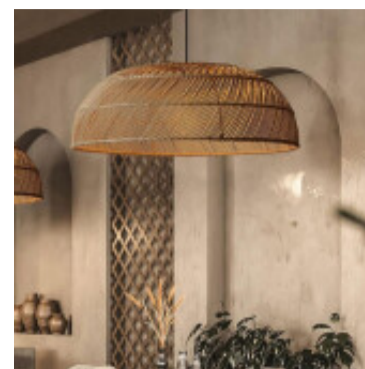

## Lampara colgante campana de ratan E27x3 Ø800x290mm - IX9524

CÓDIGO: IX9524

MARCA: Ixec

**DESCRIPCIÓN:** Colgante con una campana, confeccionada con fibras de ratán. Ideal para iluminar y decorar espacios con un toque natural. Conexionada para tres lámparas E27. Medidas: Ø800x290x1200mm (DiámetroxAlturaxAltura total).

**CARACTERÍSTICAS:**

- Color** - Marrón
- Tipo de luminaria** - Decorativo/Residencial
- Material** - Rattan
- Montaje** - Suspende
- Ubicación** - Interior
- Pase** - E27

Las imágenes son meramente ilustrativas y pueden, en algunos casos, no coincidir exactamente con el producto final.  
Las descripciones y detalles de los artículos ofrecidos, son meramente informativos y pueden no coincidir en un todo con el producto final