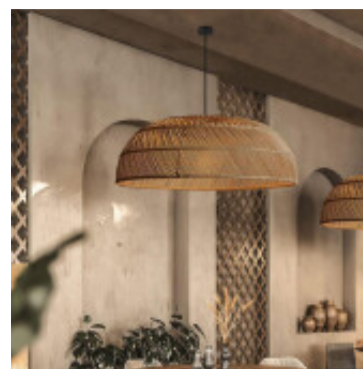

## Lampara colgante campana de ratan E27x3 Ø800x290mm - IX9524

CÓDIGO: IX9524

MARCA: Ixec

**DESCRIPCIÓN:** Colgante con una campana, confeccionada con fibras de ratán. Ideal para iluminar y decorar espacios con un toque natural. Conexionada para tres lámparas E27. Medidas: Ø800x290x1200mm (DiámetroxAlturaxAltura total).

**CARACTERÍSTICAS:**

- Color** - Marrón
- Tipo de luminaria** - Decorativo/Residencial
- Material** - Rattan
- Montaje** - Suspende
- Ubicación** - Interior
- Pase** - E27

Las imágenes son meramente ilustrativas y pueden, en algunos casos, no coincidir exactamente con el producto final.  
Las descripciones y detalles de los artículos ofrecidos, son meramente informativos y pueden no coincidir en un todo con el producto final