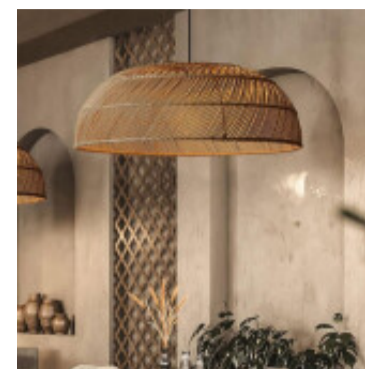

## Lampara colgante campana de ratan E27x3 Ø800x290mm - IX9524

CÓDIGO: IX9524

MARCA: Ixec

**DESCRIPCIÓN:** Colgante con una campana, confeccionada con fibras de ratán. Ideal para iluminar y decorar espacios con un toque natural. Conexionada para tres lámparas E27. Medidas: Ø800x290x1200mm (DiámetroxAlturaxAltura total).

**CARACTERÍSTICAS:**

- Color** - Marrón
- Tipo de luminaria** - Decorativo/Residencial
- Material** - Rattan
- Montaje** - Suspende
- Ubicación** - Interior
- Pase** - E27

Las imágenes son meramente ilustrativas y pueden, en algunos casos, no coincidir exactamente con el producto final.  
Las descripciones y detalles de los artículos ofrecidos, son meramente informativos y pueden no coincidir en un todo con el producto final