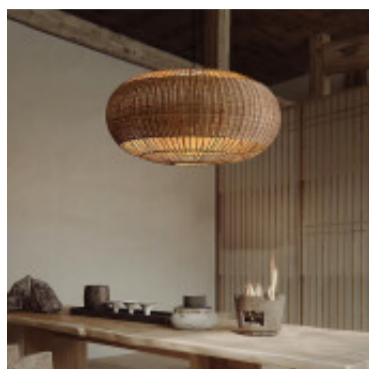

Lampara colgante ratan pant.cerrada E27 Ø500x310mm - IX9520

CÓDIGO: IX9520

MARCA: Ixec

DESCRIPCIÓN: Colgante con una campana casi cerrada, confeccionada con fibras de ratán organizadas en franjas horizontales. Ideal para iluminar y decorar espacios con un toque natural. Conexionada para una lámpara E27. Medidas: Ø500x280x1200mm (DiámetroxAlturaxAltura total).