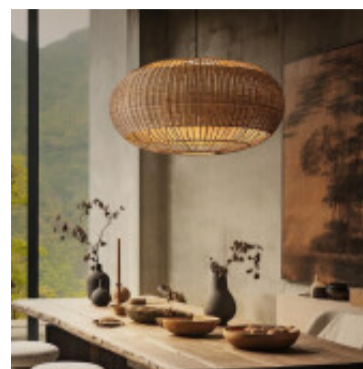

Lampara colgante ratan pant.cerrada E27 Ø500x310mm - IX9520

CÓDIGO: IX9520

MARCA: Ixec

DESCRIPCIÓN: Colgante con una campana casi cerrada, confeccionada con fibras de ratán organizadas en franjas horizontales. Ideal para iluminar y decorar espacios con un toque natural. Conexionada para una lámpara E27. Medidas: Ø500x280x1200mm (DiámetroxAlturaxAltura total).

CARACTERÍSTICAS:

- Color** - Marrón
- Tipo de luminaria** - Decorativo/Residencial
- Material** - Rattan
- Montaje** - Suspende
- Ubicación** - Interior
- Pase** - E27

Las imágenes son meramente ilustrativas y pueden, en algunos casos, no coincidir exactamente con el producto final.
Las descripciones y detalles de los artículos ofrecidos, son meramente informativos y pueden no coincidir en un todo con el producto final