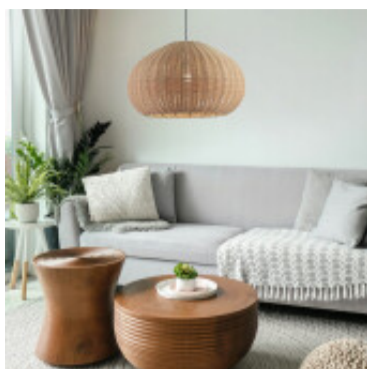

Lampara colgante campana de ratan E27 Ø500x310mm - IX9518

CÓDIGO: IX9518

MARCA: Ixec

DESCRIPCIÓN: Colgante con una campana tejida con fibras de ratán marrones claras. Ideal para iluminar y decorar espacios con un toque natural. Conexionada para una lámpara E27. Medidas: Ø500x310x1200mm (DiámetroxAlturaxAltura total).

CARACTERÍSTICAS: **Color** - Marrón
Tipo de luminaria - Decorativo/Residencial
Material - Rattan
Montaje - Suspende
Ubicación - Interior
Pase - E27

Las imágenes son meramente ilustrativas y pueden, en algunos casos, no coincidir exactamente con el producto final.
Las descripciones y detalles de los artículos ofrecidos, son meramente informativos y pueden no coincidir en un todo con el producto final