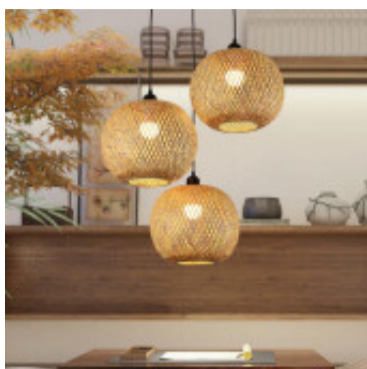

3 colgantes c/pantallas de bambu 3xE27 Ø280x1200mm - IX9512

CÓDIGO: IX9512

MARCA: Ixec

DESCRIPCIÓN: Luminaria de base redonda con tres colgantes. Cada uno con una pantalla tejida con fibras de bambú. Ideal para iluminar y decorar espacios con un toque natural. Conexionadas para utilizarse con lámparas en pase E27. Diámetro de cada campana: Ø280mm, altura máxima de los colgantes: 1200mm.

CARACTERÍSTICAS:

- Color** - Marrón
- Tipo de luminaria** - Decorativo/Residencial
- Material** - Fibras Artificiales
- Montaje** - Suspende
- Ubicación** - Interior
- Pase** - E27

Las imágenes son meramente ilustrativas y pueden, en algunos casos, no coincidir exactamente con el producto final.
Las descripciones y detalles de los artículos ofrecidos, son meramente informativos y pueden no coincidir en un todo con el producto final