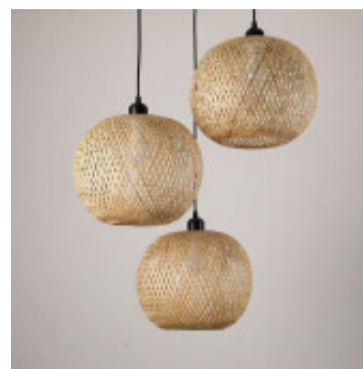

3 colgantes c/pantallas de bambu 3xE27 Ø280x1200mm - IX9512

CÓDIGO: IX9512

MARCA: Ixec

DESCRIPCIÓN: Luminaria de base redonda con tres colgantes. Cada uno con una pantalla tejida con fibras de bambú. Ideal para iluminar y decorar espacios con un toque natural. Conexionadas para utilizarse con lámparas en pase E27. Diámetro de cada campana: Ø280mm, altura máxima de los colgantes: 1200mm.

CARACTERÍSTICAS:

- Color** - Marrón
- Tipo de luminaria** - Decorativo/Residencial
- Material** - Fibras Artificiales
- Montaje** - Suspende
- Ubicación** - Interior
- Pase** - E27

Las imágenes son meramente ilustrativas y pueden, en algunos casos, no coincidir exactamente con el producto final.
Las descripciones y detalles de los artículos ofrecidos, son meramente informativos y pueden no coincidir en un todo con el producto final