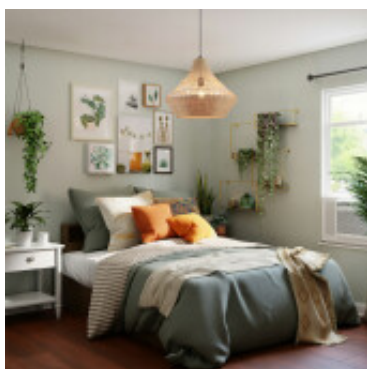

## Lampara colgante de bambu tejida 1xE27 Ø490x400mm - IX9510

CÓDIGO: IX9510

MARCA: Ixec

DESCRIPCIÓN: Colgante con una campana tejida con fibras de bambú. Conexionada para una lámpara E27. Ideal para iluminar y decorar espacios con un toque natural. Medidas: Ø490x400x1200mm (DiámetroxAlturaxAltura total).

CARACTERÍSTICAS: **Color** - Marrón  
**Tipo de luminaria** - Decorativo/Residencial  
**Material** - Fibras Artificiales  
**Montaje** - Suspende  
**Ubicación** - Interior  
**Pase** - E27

Las imágenes son meramente ilustrativas y pueden, en algunos casos, no coincidir exactamente con el producto final.  
Las descripciones y detalles de los artículos ofrecidos, son meramente informativos y pueden no coincidir en un todo con el producto final