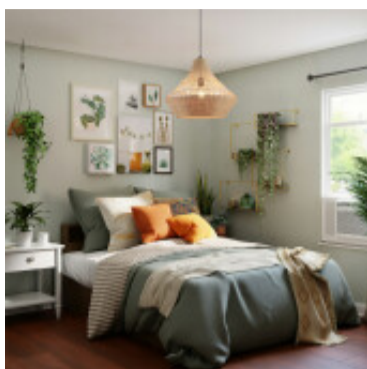

Lampara colgante de bambu tejida 1xE27 Ø490x400mm - IX9510

CÓDIGO: IX9510

MARCA: Ixec

DESCRIPCIÓN: Colgante con una campana tejida con fibras de bambú. Conexionada para una lámpara E27. Ideal para iluminar y decorar espacios con un toque natural. Medidas: Ø490x400x1200mm (DiámetroxAlturaxAltura total).

CARACTERÍSTICAS: **Color** - Marrón
Tipo de luminaria - Decorativo/Residencial
Material - Fibras Artificiales
Montaje - Suspende
Ubicación - Interior
Pase - E27

Las imágenes son meramente ilustrativas y pueden, en algunos casos, no coincidir exactamente con el producto final.
Las descripciones y detalles de los artículos ofrecidos, son meramente informativos y pueden no coincidir en un todo con el producto final