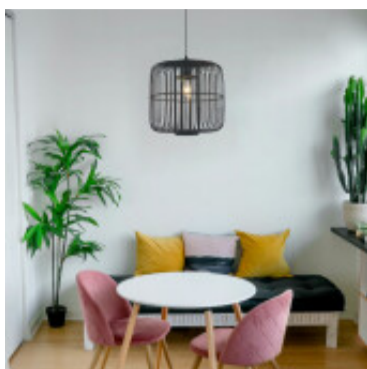

Lampara colgante cilindrica c/varilla de bambu E27 - IX9508

CÓDIGO: IX9508

MARCA: Ixec

DESCRIPCIÓN: Colgante con una pantalla cerrada de forma cilíndrica. Con un estilo inspirado en los faroles chinos. Estructurada con barras de metal y envuelta con varillas de bambú. Viene conexas para utilizarse con una lámpara en pase E27, no incluida. Ideal para iluminar y decorar espacios con un toque natural. Medidas: Ø400x400x1200mm (DiámetroxAlturaxAltura total).

CARACTERÍSTICAS:

- Color** - Marrón
- Tipo de luminaria** - Decorativo/Residencial
- Material** - Fibras Artificiales
- Montaje** - Suspende
- Ubicación** - Interior
- Pase** - E27

Las imágenes son meramente ilustrativas y pueden, en algunos casos, no coincidir exactamente con el producto final.
Las descripciones y detalles de los artículos ofrecidos, son meramente informativos y pueden no coincidir en un todo con el producto final