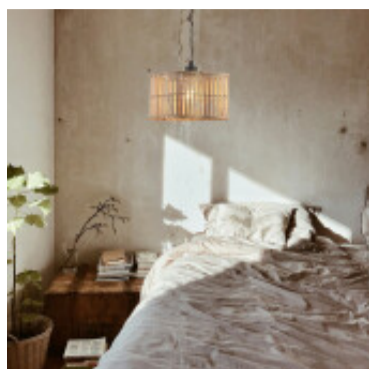

## Lampara colgante cilindrica c/varilla de bambu E27 - IX9506

---

---

CÓDIGO: IX9506

---

MARCA: Ixec

---

**DESCRIPCIÓN:** Colgante cilíndrico, estructurado con barras de metal y forrada con varillas de bambú. Viene conexas para utilizarse con una lámpara en pase E27, no incluida. Ideal para iluminar y decorar espacios con un toque natural. Medidas: Ø400x220x1200mm (DiámetroxAlturaxAltura total).

---

**CARACTERÍSTICAS:**

- Color** - Marrón
- Tipo de luminaria** - Decorativo/Residencial
- Material** - Fibras Artificiales
- Montaje** - Suspende
- Ubicación** - Interior
- Pase** - E27

---

Las imágenes son meramente ilustrativas y pueden, en algunos casos, no coincidir exactamente con el producto final.  
Las descripciones y detalles de los artículos ofrecidos, son meramente informativos y pueden no coincidir en un todo con el producto final