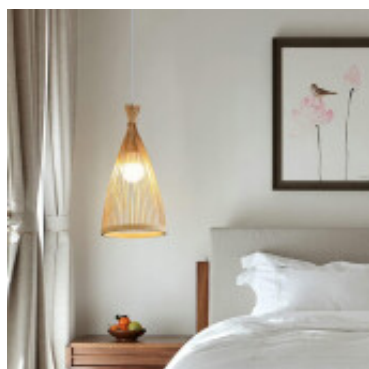

## Colgante conico de bambu E27 Ø250x370x1200mm - IX9500

CÓDIGO: IX9500

MARCA: Ixec

DESCRIPCIÓN: Colgante cónico confeccionado con varillas de bambú. Conexionado para una lámpara LED en pase E27, no incluida.  
Dimensiones: Ø250x370x1200mm

CARACTERÍSTICAS: **Color** - Marrón  
**Tipo de luminaria** - Decorativo/Residencial  
**Material** - Fibras Naturales  
**Ubicación** - Interior

Las imágenes son meramente ilustrativas y pueden, en algunos casos, no coincidir exactamente con el producto final.  
Las descripciones y detalles de los artículos ofrecidos, son meramente informativos y pueden no coincidir en un todo con el producto final