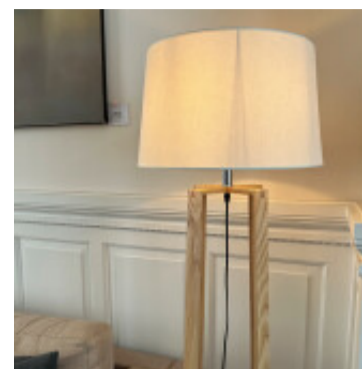

Portatil de pie, madera y pantalla de tela E27 - IX9460

CÓDIGO: IX9460

MARCA: Ixec

DESCRIPCIÓN: Gran portátil de pie. Base y estructura de madera en tonalidad clara, y una pantalla cilíndrica de color blanco. Conexionada para una lámpara en pase E27, no incluida. Altura: 1,50m.

CARACTERÍSTICAS: **Color** - Blanco
Tipo de luminaria - Decorativo/Residencial
Material - Tela
Potencia - 7,2 - 12
Ubicación - Interior
Pase - E27

Las imágenes son meramente ilustrativas y pueden, en algunos casos, no coincidir exactamente con el producto final.
Las descripciones y detalles de los artículos ofrecidos, son meramente informativos y pueden no coincidir en un todo con el producto final