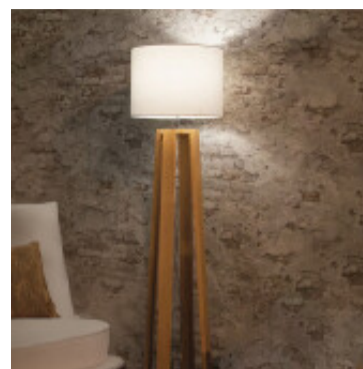

Portatil de pie, madera y pantalla de tela E27 - IX9460

CÓDIGO: IX9460

MARCA: Ixec

DESCRIPCIÓN: Gran portátil de pie. Base y estructura de madera en tonalidad clara, y una pantalla cilíndrica de color blanco. Conexionada para una lámpara en pase E27, no incluida. Altura: 1,50m.

CARACTERÍSTICAS: **Color** - Blanco
Tipo de luminaria - Decorativo/Residencial
Material - Tela
Potencia - 7,2 - 12
Ubicación - Interior
Pase - E27

Las imágenes son meramente ilustrativas y pueden, en algunos casos, no coincidir exactamente con el producto final.
Las descripciones y detalles de los artículos ofrecidos, son meramente informativos y pueden no coincidir en un todo con el producto final