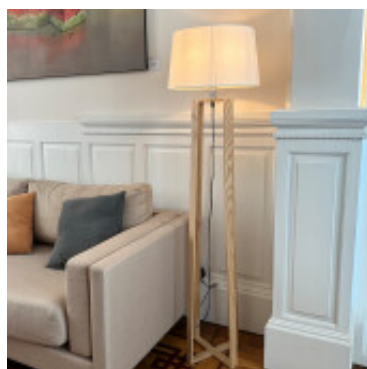

Portatil de pie, madera y pantalla de tela E27 - IX9460

CÓDIGO: IX9460

MARCA: Ixec

DESCRIPCIÓN: Gran portátil de pie. Base y estructura de madera en tonalidad clara, y una pantalla cilíndrica de color blanco. Conexionada para una lámpara en pase E27, no incluida. Altura: 1,50m.

CARACTERÍSTICAS: **Color** - Blanco
Tipo de luminaria - Decorativo/Residencial
Material - Tela
Potencia - 7,2 - 12
Ubicación - Interior
Pase - E27

Las imágenes son meramente ilustrativas y pueden, en algunos casos, no coincidir exactamente con el producto final.
Las descripciones y detalles de los artículos ofrecidos, son meramente informativos y pueden no coincidir en un todo con el producto final