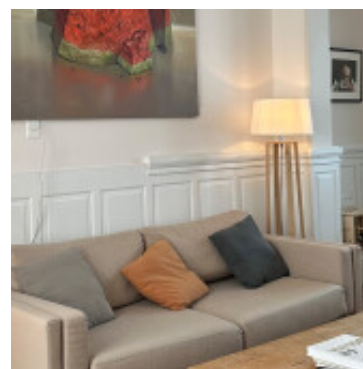

Portatil de pie, madera y pantalla de tela E27 - IX9460

CÓDIGO: IX9460

MARCA: Ixec

DESCRIPCIÓN: Gran portátil de pie. Base y estructura de madera en tonalidad clara, y una pantalla cilíndrica de color blanco. Conexionada para una lámpara en pase E27, no incluida. Altura: 1,50m.

CARACTERÍSTICAS: **Color** - Blanco
Tipo de luminaria - Decorativo/Residencial
Material - Tela
Potencia - 7,2 - 12
Ubicación - Interior
Pase - E27

Las imágenes son meramente ilustrativas y pueden, en algunos casos, no coincidir exactamente con el producto final.
Las descripciones y detalles de los artículos ofrecidos, son meramente informativos y pueden no coincidir en un todo con el producto final