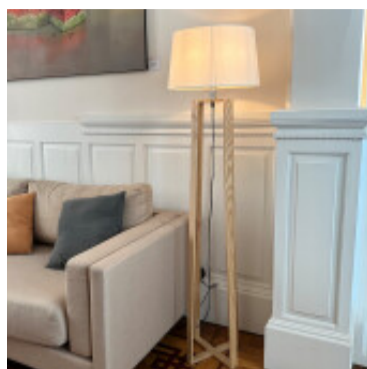

Portatil de pie, madera y pantalla de tela E27 - IX9460

CÓDIGO: IX9460

MARCA: Ixec

DESCRIPCIÓN: Gran portátil de pie. Base y estructura de madera en tonalidad clara, y una pantalla cilíndrica de color blanco. Conexionada para una lámpara en pase E27, no incluida. Altura: 1,50m.

CARACTERÍSTICAS: **Color** - Blanco
Tipo de luminaria - Decorativo/Residencial
Material - Tela
Potencia - 7,2 - 12
Ubicación - Interior
Pase - E27

Las imágenes son meramente ilustrativas y pueden, en algunos casos, no coincidir exactamente con el producto final.
Las descripciones y detalles de los artículos ofrecidos, son meramente informativos y pueden no coincidir en un todo con el producto final