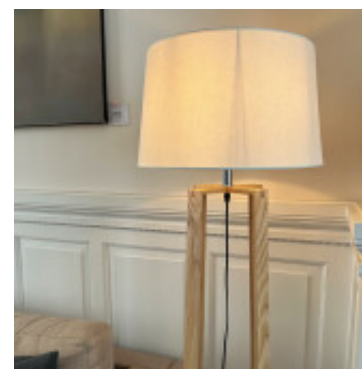

Portatil de pie, madera y pantalla de tela E27 - IX9460

CÓDIGO: IX9460

MARCA: Ixec

DESCRIPCIÓN: Gran portátil de pie. Base y estructura de madera en tonalidad clara, y una pantalla cilíndrica de color blanco. Conexionada para una lámpara en pase E27, no incluida. Altura: 1,50m.

CARACTERÍSTICAS: **Color** - Blanco
Tipo de luminaria - Decorativo/Residencial
Material - Tela
Potencia - 7,2 - 12
Ubicación - Interior
Pase - E27

Las imágenes son meramente ilustrativas y pueden, en algunos casos, no coincidir exactamente con el producto final.
Las descripciones y detalles de los artículos ofrecidos, son meramente informativos y pueden no coincidir en un todo con el producto final