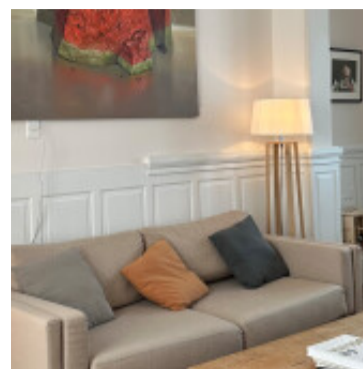

Portatil de pie, madera y pantalla de tela E27 - IX9460

CÓDIGO: IX9460

MARCA: Ixec

DESCRIPCIÓN: Gran portátil de pie. Base y estructura de madera en tonalidad clara, y una pantalla cilíndrica de color blanco. Conexionada para una lámpara en pase E27, no incluida. Altura: 1,50m.

CARACTERÍSTICAS: **Color** - Blanco
Tipo de luminaria - Decorativo/Residencial
Material - Tela
Potencia - 7,2 - 12
Ubicación - Interior
Pase - E27

Las imágenes son meramente ilustrativas y pueden, en algunos casos, no coincidir exactamente con el producto final.
Las descripciones y detalles de los artículos ofrecidos, son meramente informativos y pueden no coincidir en un todo con el producto final