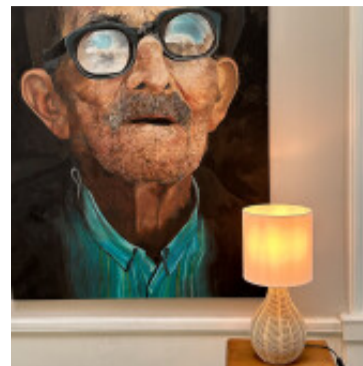

Lampara de mesa ratan y pantalla textil E27 Ø22 - IX9453

CÓDIGO: IX9453

MARCA: Ixec

DESCRIPCIÓN: Portátil de mesa, con base firme de ratán y pantalla de tela color beige. Conexión para una lámpara E27. Medidas: Ø220x490mm.

CARACTERÍSTICAS: **Color** - Marrón
Tipo de luminaria - Decorativo/Residencial
Material - Rattan
Ubicación - Interior
Pase - E27

Las imágenes son meramente ilustrativas y pueden, en algunos casos, no coincidir exactamente con el producto final.
Las descripciones y detalles de los artículos ofrecidos, son meramente informativos y pueden no coincidir en un todo con el producto final