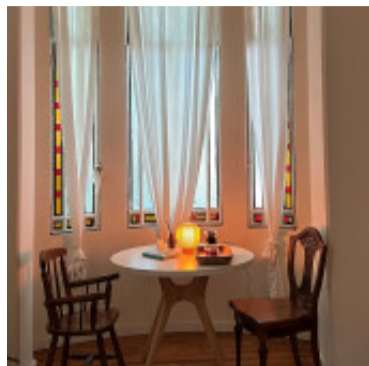

Portatil de mesa en bambu E27 Ø150 - IX9452

CÓDIGO: IX9452

MARCA: Ixec

DESCRIPCIÓN: Portátil de mesa con base de madera y pantalla envolvente construida con tiras de bambú entrelazadas. Conexionada para una lámpara E27, no incluida. Dimensiones: Ø150x210mm.

CARACTERÍSTICAS: **Color** - Marrón
Tipo de luminaria - Decorativo/Residencial
Material - Fibras Naturales
Potencia - 7,2 - 12
Ubicación - Interior
Pase - E27

Las imágenes son meramente ilustrativas y pueden, en algunos casos, no coincidir exactamente con el producto final.
Las descripciones y detalles de los artículos ofrecidos, son meramente informativos y pueden no coincidir en un todo con el producto final