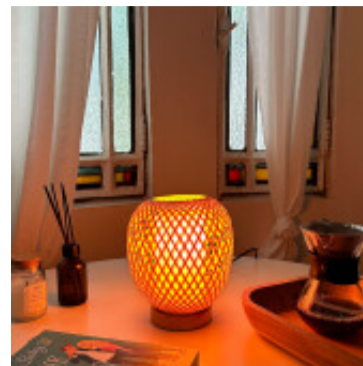

Portatil de mesa en bambu E27 Ø150 - IX9452

CÓDIGO: IX9452

MARCA: Ixec

DESCRIPCIÓN: Portátil de mesa con base de madera y pantalla envolvente construida con tiras de bambú entrelazadas. Conexionada para una lámpara E27, no incluida. Dimensiones: Ø150x210mm.

CARACTERÍSTICAS: **Color** - Marrón
Tipo de luminaria - Decorativo/Residencial
Material - Fibras Naturales
Potencia - 7,2 - 12
Ubicación - Interior
Pase - E27

Las imágenes son meramente ilustrativas y pueden, en algunos casos, no coincidir exactamente con el producto final.
Las descripciones y detalles de los artículos ofrecidos, son meramente informativos y pueden no coincidir en un todo con el producto final