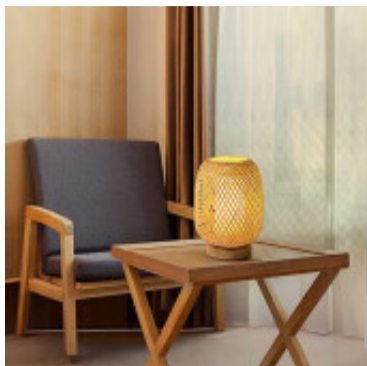

Portatil de mesa en bambu E27 Ø150 - IX9452

CÓDIGO: IX9452

MARCA: Ixec

DESCRIPCIÓN: Portátil de mesa con base de madera y pantalla envolvente construida con tiras de bambú entrelazadas. Conexionada para una lámpara E27, no incluida. Dimensiones: Ø150x210mm.

CARACTERÍSTICAS: **Color** - Marrón
Tipo de luminaria - Decorativo/Residencial
Material - Fibras Naturales
Potencia - 7,2 - 12
Ubicación - Interior
Pase - E27

Las imágenes son meramente ilustrativas y pueden, en algunos casos, no coincidir exactamente con el producto final.
Las descripciones y detalles de los artículos ofrecidos, son meramente informativos y pueden no coincidir en un todo con el producto final